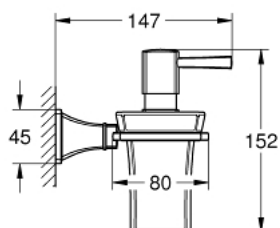

40 910 IG0 GRANDERA HOLDER WITH CERAMIC SOAP DISPENSER

TOOTE KIRJELDUS

- Värvus: chrome/gold
- material: ceramic/metal
- filling quantity 110 ml
- GROHE LongLife finish

40 910 IG0 GRANDERA HOLDER WITH CERAMIC SOAP DISPENSER

VARUOSAD, september 2021 – nüüd

1: Soap container (Tellimuse number 40669000)