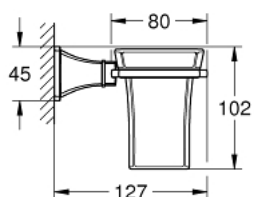

## 40 909 IG0 GRANDERA HOLDER WITH CERAMIC TUMBLER

### TOOTE KIRJELDUS

- Värvus: chrome/gold
- material: ceramic/metal
- concealed fastening
- GROHE LongLife finish

Pure Freude  
an Wasser

## 40 909 IG0 GRANDERA HOLDER WITH CERAMIC TUMBLER

**VARUOSAD**, september 2021 – nüüd

1: Cup (Tellimuse number 40668000)