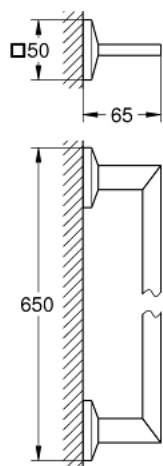

40 896 000 ALLURE BRILLIANT TOWEL RAIL

TOOTE KIRJELDUS

- Värvus: chrome
- 650 mm (drilling length 600 mm)
- material: metal
- concealed fastening
- GROHE LongLife finish