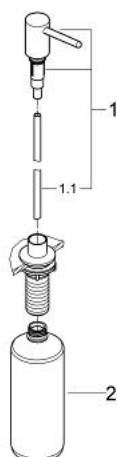

## 40 536 000 CONTEMPORARY SOAP DISPENSER

### TOOTE KIRJELDUS

- Värvus: chrome
- for liquid soaps
- storage bin 500 ml
- GROHE LongLife finish

## 40 536 000 CONTEMPORARY SOAP DISPENSER

**VARUOSAD**, november 2010 – nüüd

1: Pump device (Tellimuse number 48101000)

1.1: Pipe (Tellimuse number 48168000)

2: Soap container (Tellimuse number 48169000)