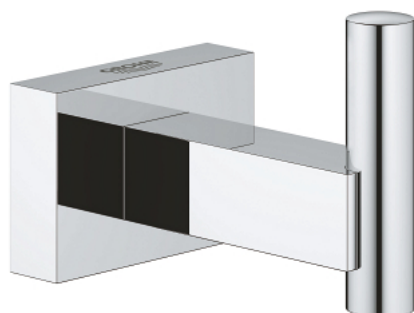

40 511 001 ESSENTIALS CUBE ROBE HOOK

TOOTE KIRJELDUS

- Värvus: chrome
- material: metal
- concealed fastening
- GROHE LongLife finish