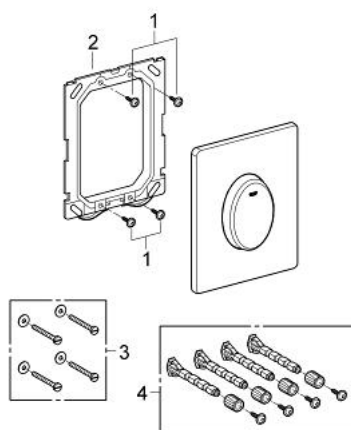

38 564 SH0 SKATE AIR FLUSH PLATE

TOOTE KIRJELDUS

- Värvus: alpine white
- for single flush actuation
- for pneumatic discharge valve
- vertical installation
- 156 x 197 mm
- material: ABS
- GROHE EcoJoy - less water, perfect flow

38 564 SH0 SKATE AIR FLUSH PLATE

VARUOSAD, aprill 2013 – nüüd

- 1: Screw (Tellimuse number 6636200M)
- 2: Mounting frame (Tellimuse number 43207000)
- 3: Fixing set (Tellimuse number 4308500M)*
- 4: Fixing set (Tellimuse number 4215800M)*