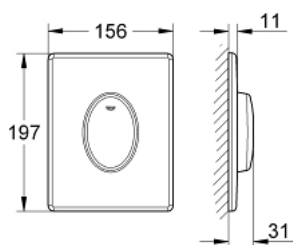

38 564 SH0 SKATE AIR FLUSH PLATE

TOOTE KIRJELDUS

- Värvus: alpine white
- for single flush actuation
- for pneumatic discharge valve
- vertical installation
- 156 x 197 mm
- material: ABS
- GROHE EcoJoy - less water, perfect flow

38 564 SH0 SKATE AIR FLUSH PLATE

VARUOSAD, aprill 2013 – nüüd

- 1: Screw (Tellimuse number 6636200M)
- 2: Mounting frame (Tellimuse number 43207000)
- 3: Fixing set (Tellimuse number 4308500M)*
- 4: Fixing set (Tellimuse number 4215800M)*