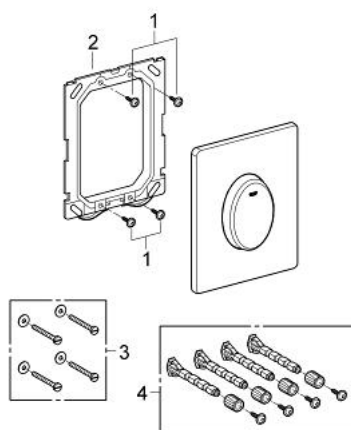

38 564 000 SKATE AIR FLUSH PLATE

TOOTE KIRJELDUS

- Värvus: chrome
- for single flush actuation
- for pneumatic discharge valve
- vertical installation
- 156 x 197 mm
- material: ABS
- GROHE LongLife finish
- GROHE EcoJoy - less water, perfect flow

38 564 000 SKATE AIR FLUSH PLATE

VARUOSAD, aprill 2013 – nüüd

- 1: Screw (Tellimuse number 6636200M)
- 2: Mounting frame (Tellimuse number 43207000)
- 3: Fixing set (Tellimuse number 4308500M)*
- 4: Fixing set (Tellimuse number 4215800M)*