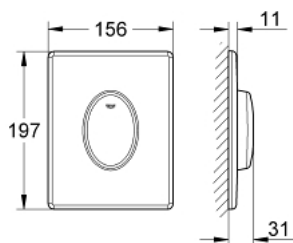

38 564 000 SKATE AIR FLUSH PLATE

TOOTE KIRJELDUS

- Värvus: chrome
- for single flush actuation
- for pneumatic discharge valve
- vertical installation
- 156 x 197 mm
- material: ABS
- GROHE LongLife finish
- GROHE EcoJoy - less water, perfect flow

38 564 000 SKATE AIR FLUSH PLATE

VARUOSAD, aprill 2013 – nüüd

- 1: Screw (Tellimuse number 6636200M)
- 2: Mounting frame (Tellimuse number 43207000)
- 3: Fixing set (Tellimuse number 4308500M)*
- 4: Fixing set (Tellimuse number 4215800M)*