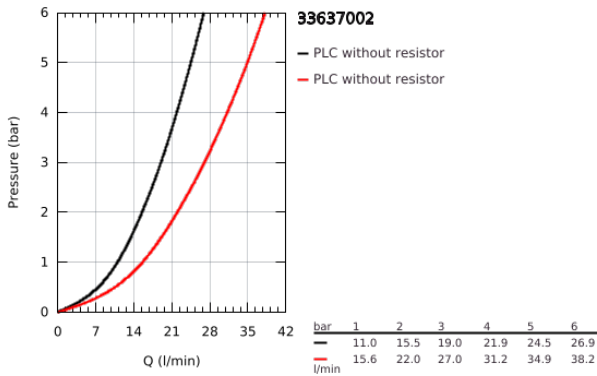

33 637 002 **EUROSTYLE COSMOPOLITAN SINGLE-LEVER BATH MIXER 1/2"**

TOOTE KIRJELDUS

- Värvus: chrome
- wall installation
- GROHE SilkMove 46 mm ceramic cartridge
- GROHE LongLife finish
- consisting of:
- set for final installation
- rough-in set (33 963 001)
- adjustable flow rate limiter
- adjustable minimum flow rate approx. 2.5 l/min
- metal lever
- escutcheon- and shaft-sealing
- metal escutcheon
- screwed
- optional temperature limiter

33 637 002 EUROSTYLE COSMOPOLITAN SINGLE-LEVER BATH MIXER 1/2"

VARUOSAD, detsember 2015 – nüüd

- 1: Lever (Tellimuse number 46752000)
- 2: Escutcheon (Tellimuse number 46905000)
- 3: Cap (Tellimuse number 06874000)
- 4: Cartridge (Tellimuse number 46048000)
- 5: Diverter (Tellimuse number 46737000)
- 6: Temperature limiter (Tellimuse number 46375000)*
- 7: Extension set (Tellimuse number 46191000)*
- 8: Extension set (Tellimuse number 46343000)*