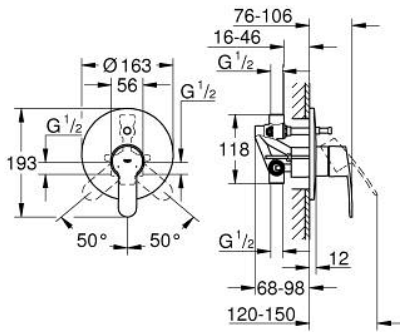

33 637 002 **EUROSTYLE COSMOPOLITAN SINGLE-LEVER BATH MIXER 1/2"**

TOOTE KIRJELDUS

- Värvus: chrome
- wall installation
- GROHE SilkMove 46 mm ceramic cartridge
- GROHE LongLife finish
- consisting of:
- set for final installation
- rough-in set (33 963 001)
- adjustable flow rate limiter
- adjustable minimum flow rate approx. 2.5 l/min
- metal lever
- escutcheon- and shaft-sealing
- metal escutcheon
- screwed
- optional temperature limiter

33 637 002 EUROSTYLE COSMOPOLITAN SINGLE-LEVER BATH MIXER 1/2"

VARUOSAD, detsember 2015 – nüüd

- 1: Lever (Tellimuse number 46752000)
- 2: Escutcheon (Tellimuse number 46905000)
- 3: Cap (Tellimuse number 06874000)
- 4: Cartridge (Tellimuse number 46048000)
- 5: Diverter (Tellimuse number 46737000)
- 6: Temperature limiter (Tellimuse number 46375000)*
- 7: Extension set (Tellimuse number 46191000)*
- 8: Extension set (Tellimuse number 46343000)*