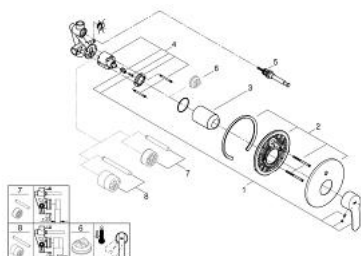

33 637 002 **EUROSTYLE COSMOPOLITAN SINGLE-LEVER BATH MIXER 1/2"**

TOOTE KIRJELDUS

- Värvus: chrome
- wall installation
- GROHE SilkMove 46 mm ceramic cartridge
- GROHE LongLife finish
- consisting of:
- set for final installation
- rough-in set (33 963 001)
- adjustable flow rate limiter
- adjustable minimum flow rate approx. 2.5 l/min
- metal lever
- escutcheon- and shaft-sealing
- metal escutcheon
- screwed
- optional temperature limiter

33 637 002 EUROSTYLE COSMOPOLITAN SINGLE-LEVER BATH MIXER 1/2"

VARUOSAD, detsember 2015 – nüüd

- 1: Lever (Tellimuse number 46752000)
- 2: Escutcheon (Tellimuse number 46905000)
- 3: Cap (Tellimuse number 06874000)
- 4: Cartridge (Tellimuse number 46048000)
- 5: Diverter (Tellimuse number 46737000)
- 6: Temperature limiter (Tellimuse number 46375000)*
- 7: Extension set (Tellimuse number 46191000)*
- 8: Extension set (Tellimuse number 46343000)*