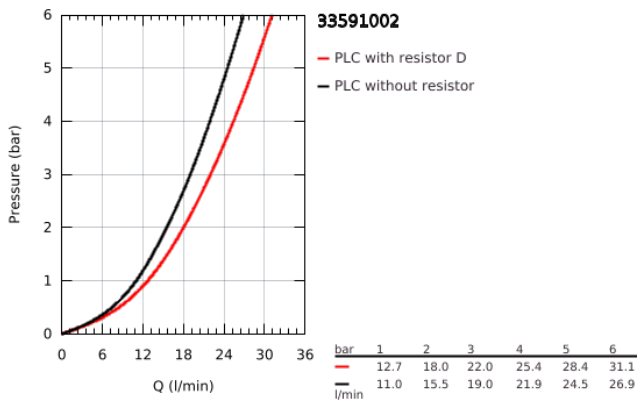

33 591 002 **EUROSTYLE COSMOPOLITAN SINGLE-LEVER BATH MIXER 1/2"**

TOOTE KIRJELDUS

- Värvus: chrome
- wall mounted
- GROHE SilkMove 46 mm ceramic cartridge
- GROHE LongLife finish
- adjustable flow rate limiter
- automatic diverter: bath/shower
- mousseur
- integrated non-return valve in the shower outlet 1/2"
- S-unions
- protected against backflow

33 591 002 EUROSTYLE COSMOPOLITAN SINGLE-LEVER BATH MIXER 1/2"

VARUOSAD, märts 2010 – nüüd

- 1: Lever (Tellimuse number 46752000)
- 2: Cap (Tellimuse number 46427000)
- 3: Cartridge (Tellimuse number 46048000)
- 4: Diverter knob (Tellimuse number 64309000)
- 5: Diverter (Tellimuse number 65655000)
- 6: Non-return valve (Tellimuse number 08565000)
- 7: Mousseur (Tellimuse number 13941000)
- 8: Screw connection 1/2" (Tellimuse number 45044000)
- 9: S-union (Tellimuse number 12662000)
- 10: Temperature limiter (Tellimuse number 46308000)*
- 11: Extension 3/4", 20 mm (Tellimuse number 0713000M)*
- 12: Special spanner (Tellimuse number 19377000)*