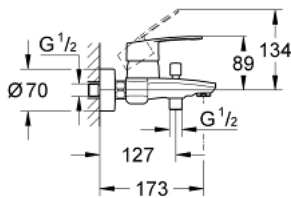

33 591 002 **EUROSTYLE COSMOPOLITAN SINGLE-LEVER BATH MIXER 1/2"**

TOOTE KIRJELDUS

- Värvus: chrome
- wall mounted
- GROHE SilkMove 46 mm ceramic cartridge
- GROHE LongLife finish
- adjustable flow rate limiter
- automatic diverter: bath/shower
- mousseur
- integrated non-return valve in the shower outlet 1/2"
- S-unions
- protected against backflow

33 591 002 EUROSTYLE COSMOPOLITAN SINGLE-LEVER BATH MIXER 1/2"

VARUOSAD, märts 2010 – nüüd

- 1: Lever (Tellimuse number 46752000)
- 2: Cap (Tellimuse number 46427000)
- 3: Cartridge (Tellimuse number 46048000)
- 4: Diverter knob (Tellimuse number 64309000)
- 5: Diverter (Tellimuse number 65655000)
- 6: Non-return valve (Tellimuse number 08565000)
- 7: Mousseur (Tellimuse number 13941000)
- 8: Screw connection 1/2" (Tellimuse number 45044000)
- 9: S-union (Tellimuse number 12662000)
- 10: Temperature limiter (Tellimuse number 46308000)*
- 11: Extension 3/4", 20 mm (Tellimuse number 0713000M)*
- 12: Special spanner (Tellimuse number 19377000)*