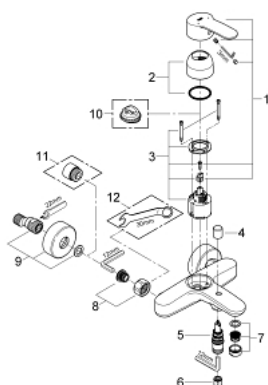

33 591 002 **EUROSTYLE COSMOPOLITAN SINGLE-LEVER BATH MIXER 1/2"**

TOOTE KIRJELDUS

- Värvus: chrome
- wall mounted
- GROHE SilkMove 46 mm ceramic cartridge
- GROHE LongLife finish
- adjustable flow rate limiter
- automatic diverter: bath/shower
- mousseur
- integrated non-return valve in the shower outlet 1/2"
- S-unions
- protected against backflow

33 591 002 EUROSTYLE COSMOPOLITAN SINGLE-LEVER BATH MIXER 1/2"

VARUOSAD, märts 2010 – nüüd

- 1: Lever (Tellimuse number 46752000)
- 2: Cap (Tellimuse number 46427000)
- 3: Cartridge (Tellimuse number 46048000)
- 4: Diverter knob (Tellimuse number 64309000)
- 5: Diverter (Tellimuse number 65655000)
- 6: Non-return valve (Tellimuse number 08565000)
- 7: Mousseur (Tellimuse number 13941000)
- 8: Screw connection 1/2" (Tellimuse number 45044000)
- 9: S-union (Tellimuse number 12662000)
- 10: Temperature limiter (Tellimuse number 46308000)*
- 11: Extension 3/4", 20 mm (Tellimuse number 0713000M)*
- 12: Special spanner (Tellimuse number 19377000)*