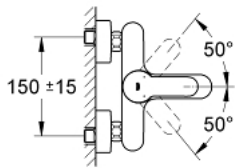

33 591 002 **EUROSTYLE COSMOPOLITAN SINGLE-LEVER BATH MIXER 1/2"**

TOOTE KIRJELDUS

- Värvus: chrome
- wall mounted
- GROHE SilkMove 46 mm ceramic cartridge
- GROHE LongLife finish
- adjustable flow rate limiter
- automatic diverter: bath/shower
- mousseur
- integrated non-return valve in the shower outlet 1/2"
- S-unions
- protected against backflow

33 591 002 EUROSTYLE COSMOPOLITAN SINGLE-LEVER BATH MIXER 1/2"

VARUOSAD, märts 2010 – nüüd

- 1: Lever (Tellimuse number 46752000)
- 2: Cap (Tellimuse number 46427000)
- 3: Cartridge (Tellimuse number 46048000)
- 4: Diverter knob (Tellimuse number 64309000)
- 5: Diverter (Tellimuse number 65655000)
- 6: Non-return valve (Tellimuse number 08565000)
- 7: Mousseur (Tellimuse number 13941000)
- 8: Screw connection 1/2" (Tellimuse number 45044000)
- 9: S-union (Tellimuse number 12662000)
- 10: Temperature limiter (Tellimuse number 46308000)*
- 11: Extension 3/4", 20 mm (Tellimuse number 0713000M)*
- 12: Special spanner (Tellimuse number 19377000)*