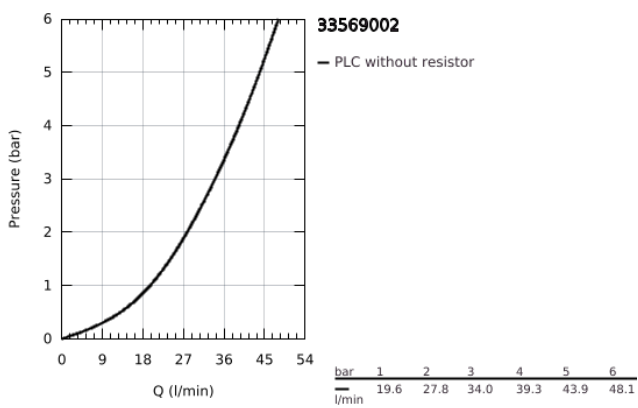

33 569 002 EURODISC COSMOPOLITAN SINGLE-LEVER SHOWER MIXER 1/2"

TOOTE KIRJELDUS

- Värvus: chrome
- wall mounted
- GROHE SilkMove 46 mm ceramic cartridge
- GROHE LongLife finish
- adjustable flow rate limiter
- shower bottom outlet 1/2"
- integrated non-return valve
- S-unions
- protected against backflow

33 569 002 EURODISC COSMOPOLITAN SINGLE-LEVER SHOWER MIXER 1/2"

VARUOSAD, märts 2010 – nüüd

- 1: Lever (Tellimuse number 46743000)
 - 2: Cap (Tellimuse number 46427000)
 - 3: Cartridge (Tellimuse number 46048000)
 - 4: Screw connection 1/2" (Tellimuse number 45044000)
 - 5: S-union (Tellimuse number 12662000)
 - 6: Non-return valve (Tellimuse number 08565000)
 - 7: Temperature limiter (Tellimuse number 46308000)*
 - 8: Extension 3/4", 20 mm (Tellimuse number 0713000M)*
 - 9: Special spanner (Tellimuse number 19377000)*
- * Lisatarvikud