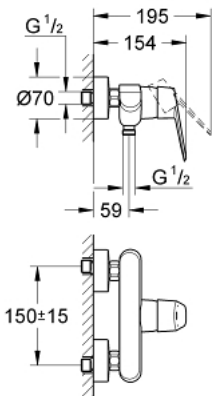

33 569 002 EURODISC COSMOPOLITAN SINGLE-LEVER SHOWER MIXER 1/2"

TOOTE KIRJELDUS

- Värvus: chrome
- wall mounted
- GROHE SilkMove 46 mm ceramic cartridge
- GROHE LongLife finish
- adjustable flow rate limiter
- shower bottom outlet 1/2"
- integrated non-return valve
- S-unions
- protected against backflow

33 569 002 EURODISC COSMOPOLITAN SINGLE-LEVER SHOWER MIXER 1/2"

VARUOSAD, märts 2010 – nüüd

- 1: Lever (Tellimuse number 46743000)
 - 2: Cap (Tellimuse number 46427000)
 - 3: Cartridge (Tellimuse number 46048000)
 - 4: Screw connection 1/2" (Tellimuse number 45044000)
 - 5: S-union (Tellimuse number 12662000)
 - 6: Non-return valve (Tellimuse number 08565000)
 - 7: Temperature limiter (Tellimuse number 46308000)*
 - 8: Extension 3/4", 20 mm (Tellimuse number 0713000M)*
 - 9: Special spanner (Tellimuse number 19377000)*
- * Lisatarvikud