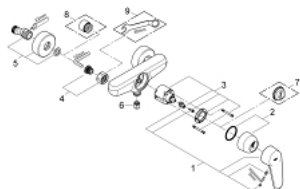

33 569 002 EURODISC COSMOPOLITAN SINGLE-LEVER SHOWER MIXER 1/2"

TOOTE KIRJELDUS

- Värvus: chrome
- wall mounted
- GROHE SilkMove 46 mm ceramic cartridge
- GROHE LongLife finish
- adjustable flow rate limiter
- shower bottom outlet 1/2"
- integrated non-return valve
- S-unions
- protected against backflow

33 569 002 EURODISC COSMOPOLITAN SINGLE-LEVER SHOWER MIXER 1/2"

VARUOSAD, märts 2010 – nüüd

- 1: Lever (Tellimuse number 46743000)
 - 2: Cap (Tellimuse number 46427000)
 - 3: Cartridge (Tellimuse number 46048000)
 - 4: Screw connection 1/2" (Tellimuse number 45044000)
 - 5: S-union (Tellimuse number 12662000)
 - 6: Non-return valve (Tellimuse number 08565000)
 - 7: Temperature limiter (Tellimuse number 46308000)*
 - 8: Extension 3/4", 20 mm (Tellimuse number 0713000M)*
 - 9: Special spanner (Tellimuse number 19377000)*
- * Lisatarvikud