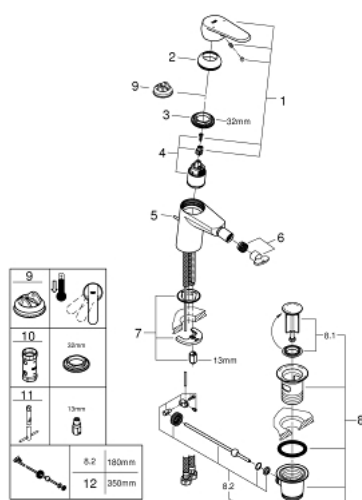

## 33 244 002 EURODISC COSMOPOLITAN SINGLE-LEVER BIDET MIXER 1/2" S-SIZE

### TOOTE KIRJELDUS

- Värvus: chrome
- single hole installation
- GROHE SilkMove 35 mm ceramic cartridge
- adjustable flow rate limiter
- GROHE LongLife finish
- GROHE EcoJoy - less water, perfect flow
- maximum flow rate (at 3 bar): 5 l/min
- GROHE FastFixation installation system with centering support
- ball-joint mousseur
- pop-up waste set 1 1/4"
- flexible connection hoses

### VARUOSAD, märts 2010 – nüüd

- 1: Lever (Tellimuse number 46738000)
- 2: Cap (Tellimuse number 46492000)
- 3: Screw coupling (Tellimuse number 46460000)
- 4: Cartridge (Tellimuse number 46374000)
- 5: Pop-up rod (Tellimuse number 46739000)
- 6: Mousseur (Tellimuse number 13998000)
- 7: Shank mounting kit (Tellimuse number 46645000)
- 8: Waste set 1 1/4" (Tellimuse number 28910000)
- 8.1: Plug (Tellimuse number 07182000)
- 8.2: Eccentric rod (Tellimuse number 07052000)
- 9: Temperature limiter (Tellimuse number 46375000)\*
- 10: Socket spanner (Tellimuse number 19332000)\*
- 11: Mounting wrench (Tellimuse number 19017000)\*
- 12: Eccentric rod (Tellimuse number 07341000)\*