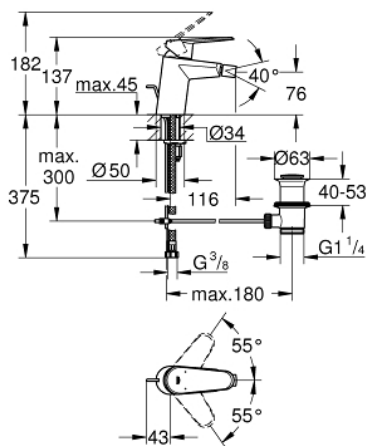

## 33 244 002 EURODISC COSMOPOLITAN SINGLE-LEVER BIDET MIXER 1/2" S-SIZE

### TOOTE KIRJELDUS

- Värvus: chrome
- single hole installation
- GROHE SilkMove 35 mm ceramic cartridge
- adjustable flow rate limiter
- GROHE LongLife finish
- GROHE EcoJoy - less water, perfect flow
- maximum flow rate (at 3 bar): 5 l/min
- GROHE FastFixation installation system with centering support
- ball-joint mousseur
- pop-up waste set 1 1/4"
- flexible connection hoses

### VARUOSAD, märts 2010 – nüüd

- 1: Lever (Tellimuse number 46738000)
- 2: Cap (Tellimuse number 46492000)
- 3: Screw coupling (Tellimuse number 46460000)
- 4: Cartridge (Tellimuse number 46374000)
- 5: Pop-up rod (Tellimuse number 46739000)
- 6: Mousseur (Tellimuse number 13998000)
- 7: Shank mounting kit (Tellimuse number 46645000)
- 8: Waste set 1 1/4" (Tellimuse number 28910000)
- 8.1: Plug (Tellimuse number 07182000)
- 8.2: Eccentric rod (Tellimuse number 07052000)
- 9: Temperature limiter (Tellimuse number 46375000)\*
- 10: Socket spanner (Tellimuse number 19332000)\*
- 11: Mounting wrench (Tellimuse number 19017000)\*
- 12: Eccentric rod (Tellimuse number 07341000)\*