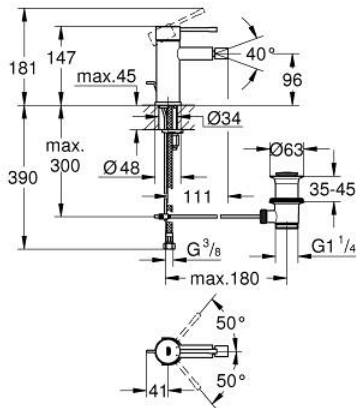

32 935 DC1 **ESSENCE SINGLE-LEVER BIDET MIXER 1/2"**
S-SIZE

TOOTE KIRJELDUS

- Värvus: supersteel
- single hole installation
- GROHE SilkMove 28 mm ceramic cartridge
- with temperature limiter
- GROHE LongLife finish
- GROHE FastFixation Plus installation system
- ball-joint mousseur
- pop-up waste set 1 1/4"
- flexible connection hoses

32 935 DC1 ESSENCE SINGLE-LEVER BIDET MIXER 1/2" S-SIZE

VARUOSAD, veebruar 2022 – nüüd

- 1: Lever (Tellimuse number 46917DC0)
- 2: Fitting ring (Tellimuse number 46715000)
- 3: Cartridge (Tellimuse number 46580000)
- 4: Pop-up rod (Tellimuse number 46739EN0)
- 5: Mousseur (Tellimuse number 13998000)
- 7: Shank mounting kit (Tellimuse number 46645000)
- 8: Waste set 1 1/4" (Tellimuse number 28910DC0)
- 8.1: Plug (Tellimuse number 07182DC0)
- 8.2: Eccentric rod (Tellimuse number 07052000)
- 9: Mounting wrench (Tellimuse number 19017000)*
- 10: Eccentric rod (Tellimuse number 07341000)*