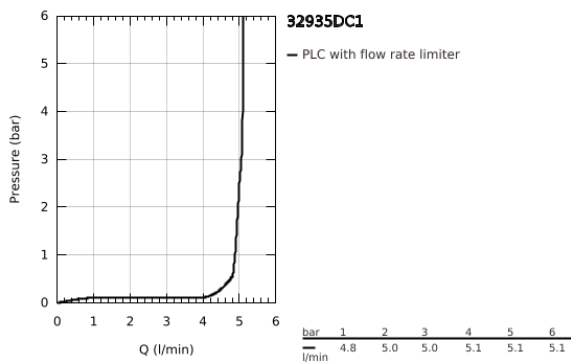

32 935 DC1 **ESSENCE SINGLE-LEVER BIDET MIXER 1/2"**
S-SIZE

TOOTE KIRJELDUS

- Värvus: supersteel
- single hole installation
- GROHE SilkMove 28 mm ceramic cartridge
- with temperature limiter
- GROHE LongLife finish
- GROHE FastFixation Plus installation system
- ball-joint mousseur
- pop-up waste set 1 1/4"
- flexible connection hoses

32 935 DC1 ESSENCE SINGLE-LEVER BIDET MIXER 1/2" S-SIZE

VARUOSAD, veebruar 2022 – nüüd

- 1: Lever (Tellimuse number 46917DC0)
- 2: Fitting ring (Tellimuse number 46715000)
- 3: Cartridge (Tellimuse number 46580000)
- 4: Pop-up rod (Tellimuse number 46739EN0)
- 5: Mousseur (Tellimuse number 13998000)
- 7: Shank mounting kit (Tellimuse number 46645000)
- 8: Waste set 1 1/4" (Tellimuse number 28910DC0)
- 8.1: Plug (Tellimuse number 07182DC0)
- 8.2: Eccentric rod (Tellimuse number 07052000)
- 9: Mounting wrench (Tellimuse number 19017000)*
- 10: Eccentric rod (Tellimuse number 07341000)*