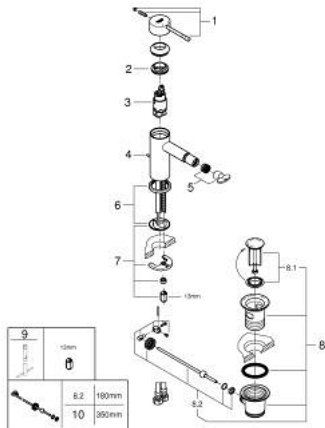

32 935 DC1 **ESSENCE SINGLE-LEVER BIDET MIXER 1/2"**
S-SIZE

TOOTE KIRJELDUS

- Värvus: supersteel
- single hole installation
- GROHE SilkMove 28 mm ceramic cartridge
- with temperature limiter
- GROHE LongLife finish
- GROHE FastFixation Plus installation system
- ball-joint mousseur
- pop-up waste set 1 1/4"
- flexible connection hoses

32 935 DC1 ESSENCE SINGLE-LEVER BIDET MIXER 1/2" S-SIZE

VARUOSAD, veebruar 2022 – nüüd

- 1: Lever (Tellimuse number 46917DC0)
- 2: Fitting ring (Tellimuse number 46715000)
- 3: Cartridge (Tellimuse number 46580000)
- 4: Pop-up rod (Tellimuse number 46739EN0)
- 5: Mousseur (Tellimuse number 13998000)
- 7: Shank mounting kit (Tellimuse number 46645000)
- 8: Waste set 1 1/4" (Tellimuse number 28910DC0)
- 8.1: Plug (Tellimuse number 07182DC0)
- 8.2: Eccentric rod (Tellimuse number 07052000)
- 9: Mounting wrench (Tellimuse number 19017000)*
- 10: Eccentric rod (Tellimuse number 07341000)*