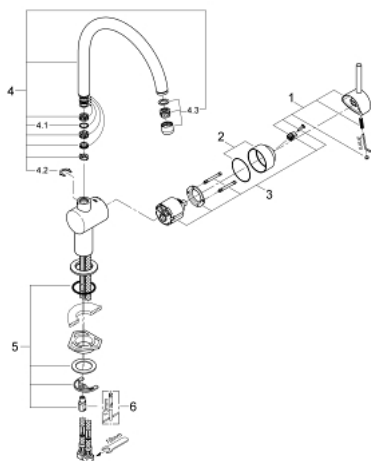

32 917 000 MINTA SINGLE-LEVER SINK MIXER 1/2"

TOOTE KIRJELDUS

- Värvus: chrome
- C-spout
- single hole installation
- GROHE LongLife finish
- GROHE SilkMove 46 mm ceramic cartridge
- adjustable flow rate limiter
- swivel tubular spout
- selectable swivel area: 0° / 150° / 360°
- flexible connection hoses
- rapid installation system
- optional temperature limiter ref. no. 46 308
- maximum flow rate (at 3 bar): 11.5 l/min

32 917 000 MINTA SINGLE-LEVER SINK MIXER 1/2"

VARUOSAD, märts 2007 – nüüd

1: Lever (Tellimuse number 46015000)

2: Cap (Tellimuse number 46025000)

3: Cartridge (Tellimuse number 46048000)

4: C-spout (Tellimuse number 13043000)

4.1: Sealing washer (Tellimuse number 0128500M)

4.2: Safety ring (Tellimuse number 0485300M)

4.3: Mousseur (Tellimuse number 13928000)

5: Shank mounting kit (Tellimuse number 46249000)

6: Mounting wrench (Tellimuse number 19017000)*