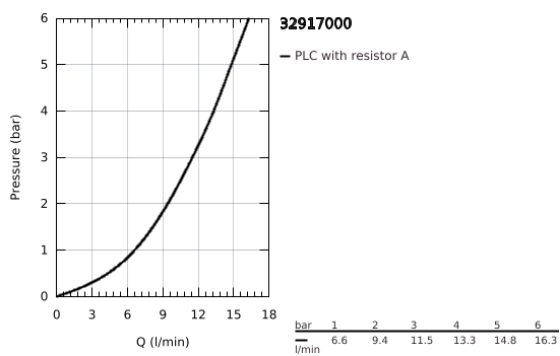

32 917 000 MINTA SINGLE-LEVER SINK MIXER 1/2"

TOOTE KIRJELDUS

- Värvus: chrome
- C-spout
- single hole installation
- GROHE LongLife finish
- GROHE SilkMove 46 mm ceramic cartridge
- adjustable flow rate limiter
- swivel tubular spout
- selectable swivel area: 0° / 150° / 360°
- flexible connection hoses
- rapid installation system
- optional temperature limiter ref. no. 46 308
- maximum flow rate (at 3 bar): 11.5 l/min

32 917 000 MINTA SINGLE-LEVER SINK MIXER 1/2"

VARUOSAD, märts 2007 – nüüd

1: Lever (Tellimuse number 46015000)

2: Cap (Tellimuse number 46025000)

3: Cartridge (Tellimuse number 46048000)

4: C-spout (Tellimuse number 13043000)