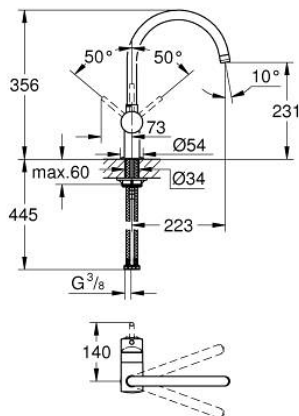

32 917 000 MINTA SINGLE-LEVER SINK MIXER 1/2"

TOOTE KIRJELDUS

- Värvus: chrome
- C-spout
- single hole installation
- GROHE LongLife finish
- GROHE SilkMove 46 mm ceramic cartridge
- adjustable flow rate limiter
- swivel tubular spout
- selectable swivel area: 0° / 150° / 360°
- flexible connection hoses
- rapid installation system
- optional temperature limiter ref. no. 46 308
- maximum flow rate (at 3 bar): 11.5 l/min

32 917 000 MINTA SINGLE-LEVER SINK MIXER 1/2"

VARUOSAD, märts 2007 – nüüd

1: Lever (Tellimuse number 46015000)

2: Cap (Tellimuse number 46025000)

3: Cartridge (Tellimuse number 46048000)

4: C-spout (Tellimuse number 13043000)

4.1: Sealing washer (Tellimuse number 0128500M)

4.2: Safety ring (Tellimuse number 0485300M)

4.3: Mousseur (Tellimuse number 13928000)

5: Shank mounting kit (Tellimuse number 46249000)

6: Mounting wrench (Tellimuse number 19017000)*