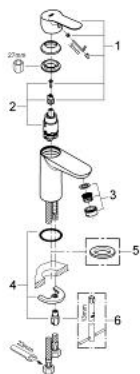

32 858 000 **BAUEDGE SINGLE-LEVER BASIN MIXER 1/2"**
S-SIZE

TOOTE KIRJELDUS

- Värvus: chrome
- single hole installation
- metal lever
- GROHE SmoothControl 28 mm ceramic cartridge
- GROHE LongLife finish
- mousseur
- smooth body
- flexible connection hoses
- rapid installation system

32 858 000 **BAUEDGE SINGLE-LEVER BASIN MIXER 1/2"**
S-SIZE

VARUOSAD, september 2009 – nüüd

1: Lever (Tellimuse number 46697000)

2: Cartridge (Tellimuse number 46580000)

3: Mousseur (Tellimuse number 13952000)

4: Shank mounting kit (Tellimuse number 46249000)

5: Base plate (Tellimuse number 48052000)*

6: Mounting wrench (Tellimuse number 19017000)*

* Lisatarvikud