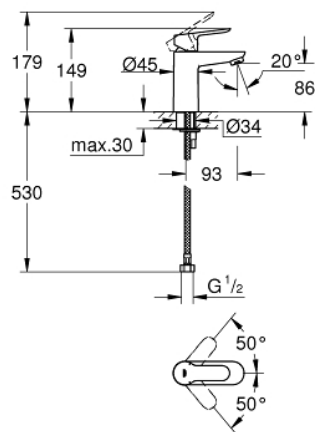

32 858 000 **BAUEDGE SINGLE-LEVER BASIN MIXER 1/2"**
S-SIZE

TOOTE KIRJELDUS

- Värvus: chrome
- single hole installation
- metal lever
- GROHE SmoothControl 28 mm ceramic cartridge
- GROHE LongLife finish
- mousseur
- smooth body
- flexible connection hoses
- rapid installation system

32 858 000 **BAUEDGE SINGLE-LEVER BASIN MIXER 1/2"**
S-SIZE

VARUOSAD, september 2009 – nüüd

1: Lever (Tellimuse number 46697000)

2: Cartridge (Tellimuse number 46580000)

3: Mousseur (Tellimuse number 13952000)

4: Shank mounting kit (Tellimuse number 46249000)

5: Base plate (Tellimuse number 48052000)*

6: Mounting wrench (Tellimuse number 19017000)*

* Lisatarvikud