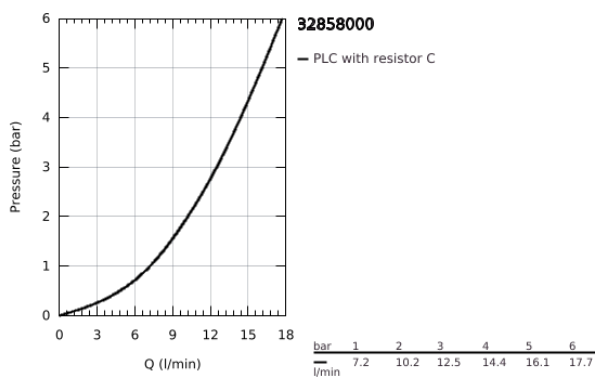

32 858 000 **BAUEDGE SINGLE-LEVER BASIN MIXER 1/2"**
S-SIZE

TOOTE KIRJELDUS

- Värvus: chrome
- single hole installation
- metal lever
- GROHE SmoothControl 28 mm ceramic cartridge
- GROHE LongLife finish
- mousseur
- smooth body
- flexible connection hoses
- rapid installation system

32 858 000 **BAUEDGE SINGLE-LEVER BASIN MIXER 1/2"**
S-SIZE

VARUOSAD, september 2009 – nüüd

1: Lever (Tellimuse number 46697000)

2: Cartridge (Tellimuse number 46580000)

3: Mousseur (Tellimuse number 13952000)