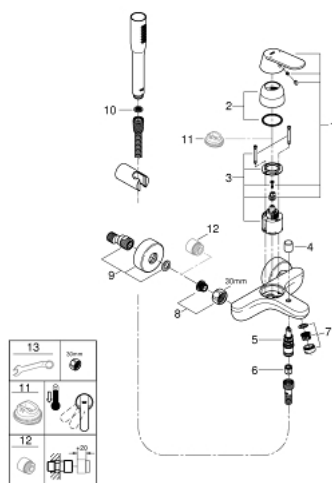

32 832 000 EUROSMART COSMOPOLITAN SINGLE-LEVER BATH MIXER 1/2"

TOOTE KIRJELDUS

- Värvus: chrome
- wall mounted
- GROHE SilkMove 46 mm ceramic cartridge
- GROHE LongLife finish
- adjustable flow rate limiter
- automatic diverter: bath/shower
- mousseur
- integrated non-return valve in the shower outlet 1/2"
- S-unions
- protected against backflow
- with shower set
- Euphoria Cosmopolitan hand shower (27 367)
- wall shower holder (27 056)
- shower hose Relaxaflex 1500 mm 1/2" x 1/2" (28 151)

32 832 000 EUROSMART COSMOPOLITAN SINGLE-LEVER BATH MIXER 1/2"

VARUOSAD, veebruar 2016 – nüüd

- 1: Lever (Tellimuse number 46682000)
- 2: Cap (Tellimuse number 46427000)
- 3: Cartridge (Tellimuse number 46048000)
- 4: Diverter knob (Tellimuse number 64309000)
- 5: Diverter (Tellimuse number 65655000)
- 6: Non-return valve (Tellimuse number 08565000)
- 7: Mousseur (Tellimuse number 13952000)
- 8: Screw connection 1/2" (Tellimuse number 45044000)
- 9: S-union (Tellimuse number 12662000)
- 10: Dirt strainer (Tellimuse number 0700200M)
- 11: Temperature limiter (Tellimuse number 46308000)*
- 12: Extension 3/4", 20 mm (Tellimuse number 0713000M)*
- 13: Special spanner (Tellimuse number 19377000)*