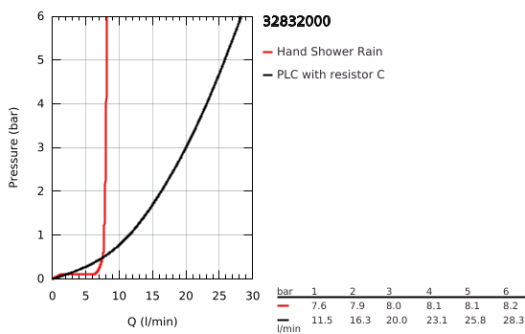

32 832 000 EUROSMART COSMOPOLITAN SINGLE-LEVER BATH MIXER 1/2"

TOOTE KIRJELDUS

- Värvus: chrome
- wall mounted
- GROHE SilkMove 46 mm ceramic cartridge
- GROHE LongLife finish
- adjustable flow rate limiter
- automatic diverter: bath/shower
- mousseur
- integrated non-return valve in the shower outlet 1/2"
- S-unions
- protected against backflow
- with shower set
- Euphoria Cosmopolitan hand shower (27 367)
- wall shower holder (27 056)
- shower hose Relaxaflex 1500 mm 1/2" x 1/2" (28 151)

32 832 000 EUROSMART COSMOPOLITAN SINGLE-LEVER BATH MIXER 1/2"

VARUOSAD, veebruar 2016 – nüüd

- 1: Lever (Tellimuse number 46682000)
- 2: Cap (Tellimuse number 46427000)
- 3: Cartridge (Tellimuse number 46048000)
- 4: Diverter knob (Tellimuse number 64309000)
- 5: Diverter (Tellimuse number 65655000)
- 6: Non-return valve (Tellimuse number 08565000)
- 7: Mousseur (Tellimuse number 13952000)
- 8: Screw connection 1/2" (Tellimuse number 45044000)
- 9: S-union (Tellimuse number 12662000)
- 10: Dirt strainer (Tellimuse number 0700200M)
- 11: Temperature limiter (Tellimuse number 46308000)*
- 12: Extension 3/4", 20 mm (Tellimuse number 0713000M)*
- 13: Special spanner (Tellimuse number 19377000)*