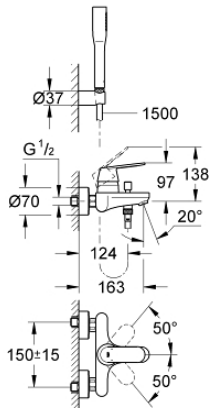

32 832 000 EUROSMART COSMOPOLITAN SINGLE-LEVER BATH MIXER 1/2"

TOOTE KIRJELDUS

- Värvus: chrome
- wall mounted
- GROHE SilkMove 46 mm ceramic cartridge
- GROHE LongLife finish
- adjustable flow rate limiter
- automatic diverter: bath/shower
- mousseur
- integrated non-return valve in the shower outlet 1/2"
- S-unions
- protected against backflow
- with shower set
- Euphoria Cosmopolitan hand shower (27 367)
- wall shower holder (27 056)
- shower hose Relaxaflex 1500 mm 1/2" x 1/2" (28 151)

32 832 000 EUROSMART COSMOPOLITAN SINGLE-LEVER BATH MIXER 1/2"

VARUOSAD, veebruar 2016 – nüüd

- 1: Lever (Tellimuse number 46682000)
- 2: Cap (Tellimuse number 46427000)
- 3: Cartridge (Tellimuse number 46048000)
- 4: Diverter knob (Tellimuse number 64309000)
- 5: Diverter (Tellimuse number 65655000)
- 6: Non-return valve (Tellimuse number 08565000)
- 7: Mousseur (Tellimuse number 13952000)
- 8: Screw connection 1/2" (Tellimuse number 45044000)
- 9: S-union (Tellimuse number 12662000)
- 10: Dirt strainer (Tellimuse number 0700200M)
- 11: Temperature limiter (Tellimuse number 46308000)*
- 12: Extension 3/4", 20 mm (Tellimuse number 0713000M)*
- 13: Special spanner (Tellimuse number 19377000)*