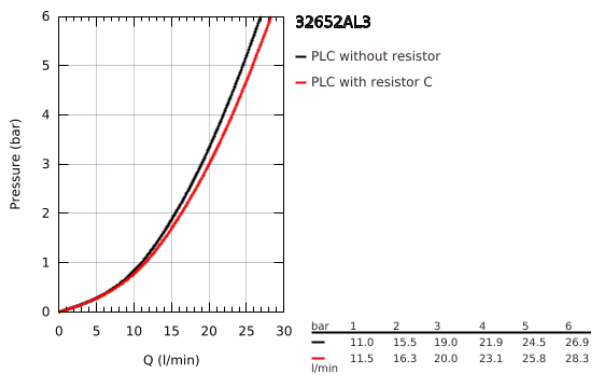

32 652 AL3 ATRIO SINGLE-LEVER BATH MIXER 1/2"

TOOTE KIRJELDUS

- Värvus: brushed hard graphite
- GROHE LongLife finish

32 652 AL3 ATRIO SINGLE-LEVER BATH MIXER 1/2"

VARUOSAD, aprill 2017 – nüüd

- 1: Cartridge (Tellimuse number 46374000)
 - 2: Diverter (Tellimuse number 48405AL0)
 - 3: Non-return valve (Tellimuse number 08565000)
 - 4: Mousseur (Tellimuse number 13926000)
 - 5: Socket spanner (Tellimuse number 19332000)*
- * Lisatarvikud