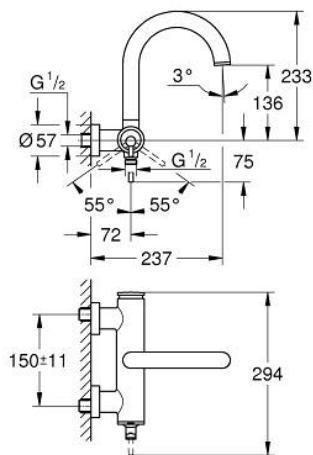

32 652 AL3 ATRIO SINGLE-LEVER BATH MIXER 1/2"

TOOTE KIRJELDUS

- Värvus: brushed hard graphite
- GROHE LongLife finish

32 652 AL3 ATRIO SINGLE-LEVER BATH MIXER 1/2"

VARUOSAD, aprill 2017 – nüüd

- 1: Cartridge (Tellimuse number 46374000)
 - 2: Diverter (Tellimuse number 48405AL0)
 - 3: Non-return valve (Tellimuse number 08565000)
 - 4: Mousseur (Tellimuse number 13926000)
 - 5: Socket spanner (Tellimuse number 19332000)*
- * Lisatarvikud