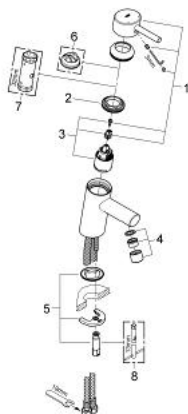

## 32 240 10L **CONCETTO SINGLE-LEVER BASIN MIXER 1/2"** **S-SIZE**

### TOOTE KIRJELDUS

- Värvus: chrome
- single hole installation
- metal lever
- GROHE SilkMove 35 mm ceramic cartridge
- GROHE LongLife finish
- GROHE FastFixation installation system
- mousseur
- smooth body
- flexible connection hoses
- min. recommended pressure 0.2 bar
- optional temperature limiter ref. no. 46 375 000

32 240 10L **CONCETTO SINGLE-LEVER BASIN MIXER 1/2"**  
**S-SIZE**

**VARUOSAD**, oktoober 2010 – nüüd

- 1: Lever (Tellimuse number 46755000)
  - 2: Screw coupling (Tellimuse number 46460000)
  - 3: Cartridge (Tellimuse number 46374000)
  - 4: Flow straightener (Tellimuse number 46724000)
  - 5: Shank mounting kit (Tellimuse number 46671000)
  - 6: Temperature limiter (Tellimuse number 46375000)\*
  - 7: Socket spanner (Tellimuse number 19332000)\*
  - 8: Mounting wrench (Tellimuse number 19017000)\*
- \* Lisatarvikud