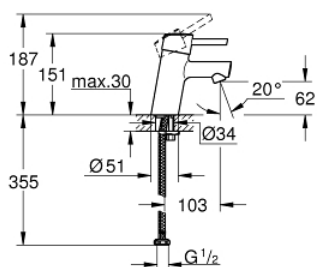

## 32 240 10L **CONCETTO SINGLE-LEVER BASIN MIXER 1/2"** **S-SIZE**

### TOOTE KIRJELDUS

- Värvus: chrome
- single hole installation
- metal lever
- GROHE SilkMove 35 mm ceramic cartridge
- GROHE LongLife finish
- GROHE FastFixation installation system
- mousseur
- smooth body
- flexible connection hoses
- min. recommended pressure 0.2 bar
- optional temperature limiter ref. no. 46 375 000

32 240 10L **CONCETTO SINGLE-LEVER BASIN MIXER 1/2"**  
**S-SIZE**

**VARUOSAD**, oktoober 2010 – nüüd

- 1: Lever (Tellimuse number 46755000)
  - 2: Screw coupling (Tellimuse number 46460000)
  - 3: Cartridge (Tellimuse number 46374000)
  - 4: Flow straightener (Tellimuse number 46724000)
  - 5: Shank mounting kit (Tellimuse number 46671000)
  - 6: Temperature limiter (Tellimuse number 46375000)\*
  - 7: Socket spanner (Tellimuse number 19332000)\*
  - 8: Mounting wrench (Tellimuse number 19017000)\*
- \* Lisatarvikud