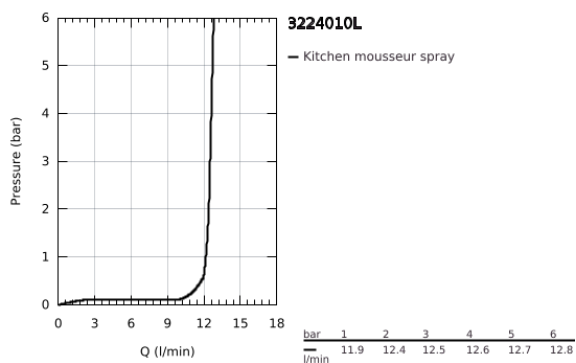

## 32 240 10L **CONCETTO SINGLE-LEVER BASIN MIXER 1/2"** **S-SIZE**

### TOOTE KIRJELDUS

- Värvus: chrome
- single hole installation
- metal lever
- GROHE SilkMove 35 mm ceramic cartridge
- GROHE LongLife finish
- GROHE FastFixation installation system
- mousseur
- smooth body
- flexible connection hoses
- min. recommended pressure 0.2 bar
- optional temperature limiter ref. no. 46 375 000

32 240 10L **CONCETTO SINGLE-LEVER BASIN MIXER 1/2"**  
**S-SIZE**

**VARUOSAD**, oktoober 2010 – nüüd

- 1: Lever (Tellimuse number 46755000)
  - 2: Screw coupling (Tellimuse number 46460000)
  - 3: Cartridge (Tellimuse number 46374000)
  - 4: Flow straightener (Tellimuse number 46724000)
  - 5: Shank mounting kit (Tellimuse number 46671000)
  - 6: Temperature limiter (Tellimuse number 46375000)\*
  - 7: Socket spanner (Tellimuse number 19332000)\*
  - 8: Mounting wrench (Tellimuse number 19017000)\*
- \* Lisatarvikud