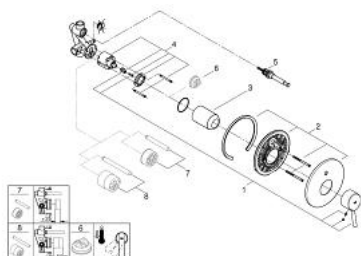

32 214 001 **CONCETTO SINGLE-LEVER BATH MIXER 1/2"**

TOOTE KIRJELDUS

- Värvus: chrome
- wall installation
- GROHE SilkMove 46 mm ceramic cartridge
- GROHE LongLife finish
- consisting of:
- set for final installation
- rough-in set (33 963 001)
- adjustable flow rate limiter
- adjustable minimum flow rate approx. 2.5 l/min
- metal lever
- escutcheon- and shaft-sealing
- metal escutcheon
- screwed
- optional temperature limiter
- min. recommended pressure 1.0 bar

32 214 001 **CONCETTO SINGLE-LEVER BATH MIXER 1/2"**

VARUOSAD, detsember 2015 – nüüd

- 1: Lever (Tellimuse number 46723000)
- 2: Escutcheon (Tellimuse number 46905000)
- 3: Cap (Tellimuse number 06874000)
- 4: Cartridge (Tellimuse number 46048000)
- 5: Diverter (Tellimuse number 46737000)
- 6: Temperature limiter (Tellimuse number 46375000)*
- 7: Extension set (Tellimuse number 46191000)*
- 8: Extension set (Tellimuse number 46343000)*