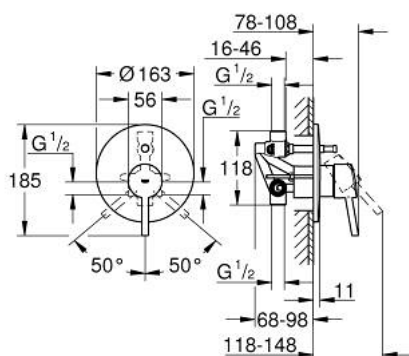

32 214 001 **CONCETTO SINGLE-LEVER BATH MIXER 1/2"**

TOOTE KIRJELDUS

- Värvus: chrome
- wall installation
- GROHE SilkMove 46 mm ceramic cartridge
- GROHE LongLife finish
- consisting of:
- set for final installation
- rough-in set (33 963 001)
- adjustable flow rate limiter
- adjustable minimum flow rate approx. 2.5 l/min
- metal lever
- escutcheon- and shaft-sealing
- metal escutcheon
- screwed
- optional temperature limiter
- min. recommended pressure 1.0 bar

32 214 001 **CONCETTO SINGLE-LEVER BATH MIXER 1/2"**

VARUOSAD, detsember 2015 – nüüd

- 1: Lever (Tellimuse number 46723000)
- 2: Escutcheon (Tellimuse number 46905000)
- 3: Cap (Tellimuse number 06874000)
- 4: Cartridge (Tellimuse number 46048000)
- 5: Diverter (Tellimuse number 46737000)
- 6: Temperature limiter (Tellimuse number 46375000)*
- 7: Extension set (Tellimuse number 46191000)*
- 8: Extension set (Tellimuse number 46343000)*