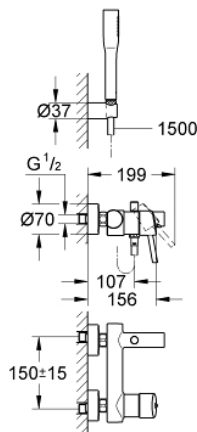

### 32 212 001 **CONCETTO SINGLE-LEVER BATH MIXER 1/2"**

#### TOOTE KIRJELDUS

- Värvus: chrome
- wall mounted
- GROHE SilkMove 46 mm ceramic cartridge
- GROHE LongLife finish
- adjustable flow rate limiter
- automatic diverter: bath/shower
- mousseur
- integrated non-return valve in the shower outlet 1/2"
- S-unions
- protected against backflow
- with shower set
- Euphoria Cosmopolitan hand shower (27 400)
- wall shower holder (27 056)
- shower hose Relaxaflex 1500 mm 1/2" x 1/2" (28 151)

## 32 212 001 **CONCETTO SINGLE-LEVER BATH MIXER 1/2"**

### **VARUOSAD**, aprill 2010 – nüüd

- 1: Lever (Tellimuse number 46723000)
- 2: Cap (Tellimuse number 46578000)
- 3: Cartridge (Tellimuse number 46048000)
- 4: Mousseur (Tellimuse number 13952000)
- 5: Diverter knob (Tellimuse number 64309000)
- 6: Diverter (Tellimuse number 65655000)
- 7: Non-return valve (Tellimuse number 08565000)
- 8: Screw connection 1/2" (Tellimuse number 45044000)
- 9: S-union (Tellimuse number 12662000)
- 10: Dirt strainer (Tellimuse number 0700200M)
- 11: Temperature limiter (Tellimuse number 46375000)\*
- 12: Special spanner (Tellimuse number 19377000)\*
- 13: Extension 3/4", 20 mm (Tellimuse number 0713000M)\*