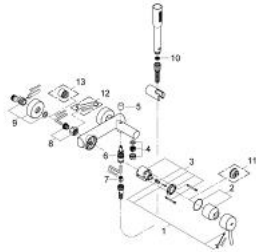

### 32 212 001 **CONCETTO SINGLE-LEVER BATH MIXER 1/2"**

#### TOOTE KIRJELDUS

- Värvus: chrome
- wall mounted
- GROHE SilkMove 46 mm ceramic cartridge
- GROHE LongLife finish
- adjustable flow rate limiter
- automatic diverter: bath/shower
- mousseur
- integrated non-return valve in the shower outlet 1/2"
- S-unions
- protected against backflow
- with shower set
- Euphoria Cosmopolitan hand shower (27 400)
- wall shower holder (27 056)
- shower hose Relaxaflex 1500 mm 1/2" x 1/2" (28 151)

## 32 212 001 **CONCETTO SINGLE-LEVER BATH MIXER 1/2"**

### **VARUOSAD**, aprill 2010 – nüüd

- 1: Lever (Tellimuse number 46723000)
- 2: Cap (Tellimuse number 46578000)
- 3: Cartridge (Tellimuse number 46048000)
- 4: Mousseur (Tellimuse number 13952000)
- 5: Diverter knob (Tellimuse number 64309000)
- 6: Diverter (Tellimuse number 65655000)
- 7: Non-return valve (Tellimuse number 08565000)
- 8: Screw connection 1/2" (Tellimuse number 45044000)
- 9: S-union (Tellimuse number 12662000)
- 10: Dirt strainer (Tellimuse number 0700200M)
- 11: Temperature limiter (Tellimuse number 46375000)\*
- 12: Special spanner (Tellimuse number 19377000)\*
- 13: Extension 3/4", 20 mm (Tellimuse number 0713000M)\*