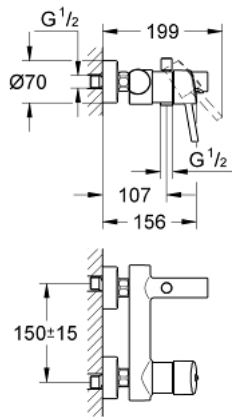

## 32 211 001 **CONCETTO SINGLE-LEVER BATH MIXER 1/2"**

### TOOTE KIRJELDUS

- Värvus: chrome
- wall mounted
- GROHE SilkMove 46 mm ceramic cartridge
- GROHE LongLife finish
- adjustable flow rate limiter
- automatic diverter: bath/shower
- mousseur
- integrated non-return valve in the shower outlet 1/2"
- S-unions
- protected against backflow

### **VARUOSAD**, aprill 2010 – nüüd

- 1: Lever (Tellimuse number 46723000)
- 2: Cap (Tellimuse number 46578000)
- 3: Cartridge (Tellimuse number 46048000)
- 4: Mousseur (Tellimuse number 13952000)
- 5: Diverter knob (Tellimuse number 64309000)
- 6: Diverter (Tellimuse number 65655000)
- 7: Non-return valve (Tellimuse number 08565000)
- 8: Screw connection 1/2" (Tellimuse number 45044000)
- 9: S-union (Tellimuse number 12662000)
- 10: Temperature limiter (Tellimuse number 46375000)\*
- 11: Special spanner (Tellimuse number 19377000)\*
- 12: Extension 3/4", 20 mm (Tellimuse number 0713000M)\*