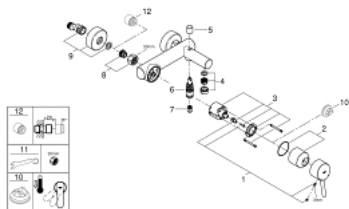

## 32 211 001 **CONCETTO SINGLE-LEVER BATH MIXER 1/2"**

### TOOTE KIRJELDUS

- Värvus: chrome
- wall mounted
- GROHE SilkMove 46 mm ceramic cartridge
- GROHE LongLife finish
- adjustable flow rate limiter
- automatic diverter: bath/shower
- mousseur
- integrated non-return valve in the shower outlet 1/2"
- S-unions
- protected against backflow

### **VARUOSAD**, aprill 2010 – nüüd

- 1: Lever (Tellimuse number 46723000)
- 2: Cap (Tellimuse number 46578000)
- 3: Cartridge (Tellimuse number 46048000)
- 4: Mousseur (Tellimuse number 13952000)
- 5: Diverter knob (Tellimuse number 64309000)
- 6: Diverter (Tellimuse number 65655000)
- 7: Non-return valve (Tellimuse number 08565000)
- 8: Screw connection 1/2" (Tellimuse number 45044000)
- 9: S-union (Tellimuse number 12662000)
- 10: Temperature limiter (Tellimuse number 46375000)\*
- 11: Special spanner (Tellimuse number 19377000)\*
- 12: Extension 3/4", 20 mm (Tellimuse number 0713000M)\*