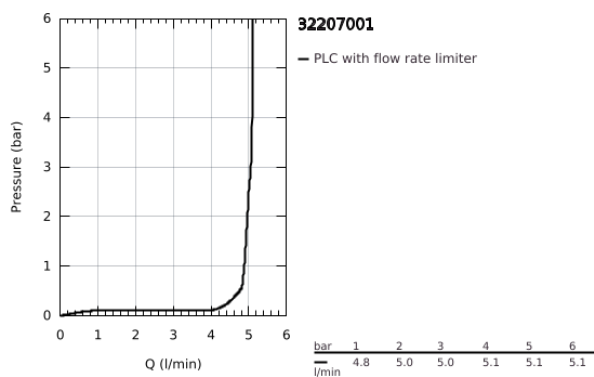

32 207 001 CONCETTO PILLAR TAP XS-SIZE

TOOTE KIRJELDUS

- Värvus: chrome
- single hole installation
- ceramic headparts 1/2", 90°
- GROHE LongLife finish
- GROHE EcoJoy - less water, perfect flow
- maximum flow rate (at 3 bar): 5 l/min
- SpeedClean mousseur

32 207 001 **CONCETTO PILLAR TAP** **XS-SIZE**

VARUOSAD, aprill 2010 – nüüd

- 1: Handle (Tellimuse number 48071000)
- 1.1: Replacement handle connection kit (Tellimuse number 45186000)
 - 1.1.1: O-ring Ø 18.2 x Ø 1.7 (Tellimuse number 0392400M)
- 2: Ceramic headpart, 1/2" (Tellimuse number 45882000)
 - 2.1: O-ring Ø 18.2 x Ø 1.7 (Tellimuse number 0392400M)
- 3: Mousseur (Tellimuse number 13935000)
- 4: Shank fastening assembly 1/2" (Tellimuse number 45000000)
- 5: Coupling nut 1/2" (Tellimuse number 1290100M)
 - 5.1: Fibre seal Ø 18,5 x Ø 12 x 2 (Tellimuse number 0138900M)