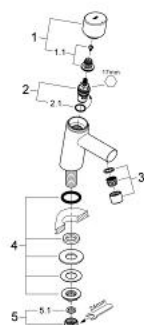

32 207 001 CONCETTO PILLAR TAP XS-SIZE

TOOTE KIRJELDUS

- Värvus: chrome
- single hole installation
- ceramic headparts 1/2", 90°
- GROHE LongLife finish
- GROHE EcoJoy - less water, perfect flow
- maximum flow rate (at 3 bar): 5 l/min
- SpeedClean mousseur

32 207 001 **CONCETTO PILLAR TAP** **XS-SIZE**

VARUOSAD, aprill 2010 – nüüd

- 1: Handle (Tellimuse number 48071000)
- 1.1: Replacement handle connection kit (Tellimuse number 45186000)
 - 1.1.1: O-ring Ø 18.2 x Ø 1.7 (Tellimuse number 0392400M)
- 2: Ceramic headpart, 1/2" (Tellimuse number 45882000)
 - 2.1: O-ring Ø 18.2 x Ø 1.7 (Tellimuse number 0392400M)
- 3: Mousseur (Tellimuse number 13935000)
- 4: Shank fastening assembly 1/2" (Tellimuse number 45000000)
- 5: Coupling nut 1/2" (Tellimuse number 1290100M)
 - 5.1: Fibre seal Ø 18,5 x Ø 12 x 2 (Tellimuse number 0138900M)