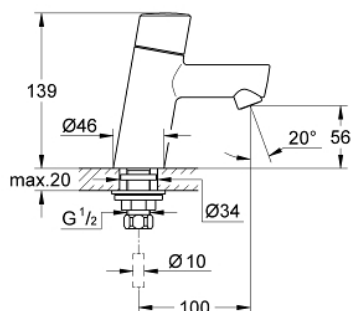

32 207 001 CONCETTO PILLAR TAP XS-SIZE

TOOTE KIRJELDUS

- Värvus: chrome
- single hole installation
- ceramic headparts 1/2", 90°
- GROHE LongLife finish
- GROHE EcoJoy - less water, perfect flow
- maximum flow rate (at 3 bar): 5 l/min
- SpeedClean mousseur

32 207 001 **CONCETTO PILLAR TAP** **XS-SIZE**

VARUOSAD, aprill 2010 – nüüd

- 1: Handle (Tellimuse number 48071000)
- 1.1: Replacement handle connection kit (Tellimuse number 45186000)
 - 1.1.1: O-ring Ø 18.2 x Ø 1.7 (Tellimuse number 0392400M)
- 2: Ceramic headpart, 1/2" (Tellimuse number 45882000)
 - 2.1: O-ring Ø 18.2 x Ø 1.7 (Tellimuse number 0392400M)
- 3: Mousseur (Tellimuse number 13935000)
- 4: Shank fastening assembly 1/2" (Tellimuse number 45000000)
- 5: Coupling nut 1/2" (Tellimuse number 1290100M)
 - 5.1: Fibre seal Ø 18,5 x Ø 12 x 2 (Tellimuse number 0138900M)