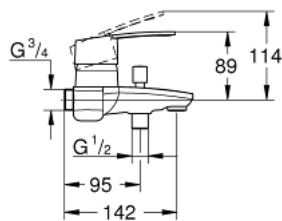

32 050 002 **EUROSTYLE COSMOPOLITAN SINGLE-LEVER BATH MIXER, 3/4"**

TOOTE KIRJELDUS

- Värvus: chrome
- wall mounted
- metal lever
- GROHE SilkMove 46 mm ceramic cartridge
- GROHE LongLife finish
- adjustable flow rate limiter
- automatic diverter: bath/shower
- mousseur
- integrated non-return valves in the shower outlet 1/2"
- without straight unions
- centre distance 153 mm
- protected against backflow
- optional temperature limiter ref. no. 46 375 000

32 050 002 EUROSTYLE COSMOPOLITAN SINGLE-LEVER BATH MIXER, ¾"

VARUOSAD, september 2011 – nüüd

- 1: Lever (Tellimuse number 46752000)
- 2: Cap (Tellimuse number 46427000)
- 3: Cartridge (Tellimuse number 46048000)
- 4: Diverter knob (Tellimuse number 64309000)
- 5: Mousseur (Tellimuse number 13941000)
- 6: Diverter (Tellimuse number 65655000)
- 7: Non-return valve (Tellimuse number 08565000)
- 8: Screw connection (Tellimuse number 46139000)
- 8.1: O-ring $\varnothing 17 \times \varnothing 2$ (Tellimuse number 0305500M)
- 9: Straight union, lockable (Tellimuse number 12065000)*
- 10: Temperature limiter (Tellimuse number 46308000)*