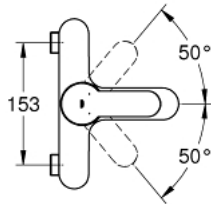

32 050 002 **EUROSTYLE COSMOPOLITAN SINGLE-LEVER BATH MIXER, 3/4"**

TOOTE KIRJELDUS

- Värvus: chrome
- wall mounted
- metal lever
- GROHE SilkMove 46 mm ceramic cartridge
- GROHE LongLife finish
- adjustable flow rate limiter
- automatic diverter: bath/shower
- mousseur
- integrated non-return valves in the shower outlet 1/2"
- without straight unions
- centre distance 153 mm
- protected against backflow
- optional temperature limiter ref. no. 46 375 000

32 050 002 EUROSTYLE COSMOPOLITAN SINGLE-LEVER BATH MIXER, ¾"

VARUOSAD, september 2011 – nüüd

- 1: Lever (Tellimuse number 46752000)
- 2: Cap (Tellimuse number 46427000)
- 3: Cartridge (Tellimuse number 46048000)
- 4: Diverter knob (Tellimuse number 64309000)
- 5: Mousseur (Tellimuse number 13941000)
- 6: Diverter (Tellimuse number 65655000)
- 7: Non-return valve (Tellimuse number 08565000)
- 8: Screw connection (Tellimuse number 46139000)
- 8.1: O-ring $\varnothing 17 \times \varnothing 2$ (Tellimuse number 0305500M)
- 9: Straight union, lockable (Tellimuse number 12065000)*
- 10: Temperature limiter (Tellimuse number 46308000)*