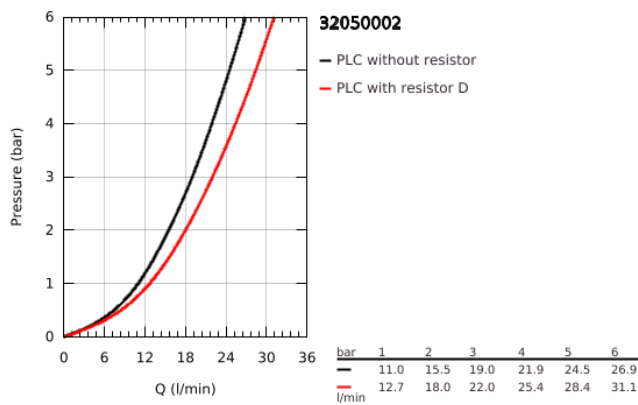

32 050 002 **EUROSTYLE COSMOPOLITAN SINGLE-LEVER BATH MIXER, 3/4"**

TOOTE KIRJELDUS

- Värvus: chrome
- wall mounted
- metal lever
- GROHE SilkMove 46 mm ceramic cartridge
- GROHE LongLife finish
- adjustable flow rate limiter
- automatic diverter: bath/shower
- mousseur
- integrated non-return valves in the shower outlet 1/2"
- without straight unions
- centre distance 153 mm
- protected against backflow
- optional temperature limiter ref. no. 46 375 000

32 050 002 EUROSTYLE COSMOPOLITAN SINGLE-LEVER BATH MIXER, ¾"

VARUOSAD, september 2011 – nüüd

- 1: Lever (Tellimuse number 46752000)
- 2: Cap (Tellimuse number 46427000)
- 3: Cartridge (Tellimuse number 46048000)
- 4: Diverter knob (Tellimuse number 64309000)
- 5: Mousseur (Tellimuse number 13941000)
- 6: Diverter (Tellimuse number 65655000)
- 7: Non-return valve (Tellimuse number 08565000)
- 8: Screw connection (Tellimuse number 46139000)
- 8.1: O-ring $\varnothing 17 \times \varnothing 2$ (Tellimuse number 0305500M)
- 9: Straight union, lockable (Tellimuse number 12065000)*
- 10: Temperature limiter (Tellimuse number 46308000)*