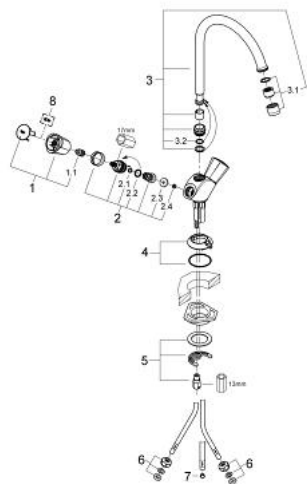

31 930 001 COSTA L SINGLE-HOLE SINK MIXER 1/2"

TOOTE KIRJELDUS

- Värvus: chrome
- for open water heater
- metal handles
- heat-insulated
- GROHE LongLife finish
- GROHE Long-Life headparts
- flow straightener
- swivel tubular spout, swivel area 360°
- chain ring
- copper pipes
- maximum flow rate (at 3 bar): 8.4 l/min

31 930 001 COSTA L SINGLE-HOLE SINK MIXER 1/2"

VARUOSAD, juuni 2008 – nüüd

- 1: Handle (Tellimuse number 45994000)
- 1.1: Snap insert (Tellimuse number 0538600M)
- 2: Headpart 1/2" (Tellimuse number 07146000)
- 2.1: Sealing washer $\varnothing 6 \times \varnothing 2$ (Tellimuse number 0128300M)
- 2.2: O-ring $\varnothing 18.2 \times \varnothing 1.7$ (Tellimuse number 0392400M)
- 2.3: Seal (Tellimuse number 0529100M)
- 3: High U-outlet (Tellimuse number 13227000)
- 3.1: Flow straightener (Tellimuse number 08599000)
- 3.2: O-ring $\varnothing 12 \times \varnothing 2$ (Tellimuse number 0128000M)
- 4: Escutcheon (Tellimuse number 48005000)
- 5: Shank mounting kit (Tellimuse number 46249000)
- 6: Compression nut, $3/8 \times \varnothing 8.5$ (Tellimuse number 1293800M)
- 7: Flow limiter (Tellimuse number 45303000)
- 8: Screw for Costa/Avina products (Tellimuse number 48013000)*