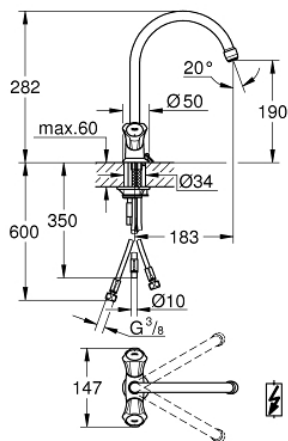

31 930 001 COSTA L SINGLE-HOLE SINK MIXER 1/2"

TOOTE KIRJELDUS

- Värvus: chrome
- for open water heater
- metal handles
- heat-insulated
- GROHE LongLife finish
- GROHE Long-Life headparts
- flow straightener
- swivel tubular spout, swivel area 360°
- chain ring
- copper pipes
- maximum flow rate (at 3 bar): 8.4 l/min

31 930 001 COSTA L SINGLE-HOLE SINK MIXER 1/2"

VARUOSAD, juuni 2008 – nüüd

- 1: Handle (Tellimuse number 45994000)
- 1.1: Snap insert (Tellimuse number 0538600M)
- 2: Headpart 1/2" (Tellimuse number 07146000)
- 2.1: Sealing washer $\varnothing 6 \times \varnothing 2$ (Tellimuse number 0128300M)
- 2.2: O-ring $\varnothing 18.2 \times \varnothing 1.7$ (Tellimuse number 0392400M)
- 2.3: Seal (Tellimuse number 0529100M)
- 3: High U-outlet (Tellimuse number 13227000)
- 3.1: Flow straightener (Tellimuse number 08599000)
- 3.2: O-ring $\varnothing 12 \times \varnothing 2$ (Tellimuse number 0128000M)
- 4: Escutcheon (Tellimuse number 48005000)
- 5: Shank mounting kit (Tellimuse number 46249000)
- 6: Compression nut, $3/8 \times \varnothing 8.5$ (Tellimuse number 1293800M)
- 7: Flow limiter (Tellimuse number 45303000)
- 8: Screw for Costa/Avina products (Tellimuse number 48013000)*