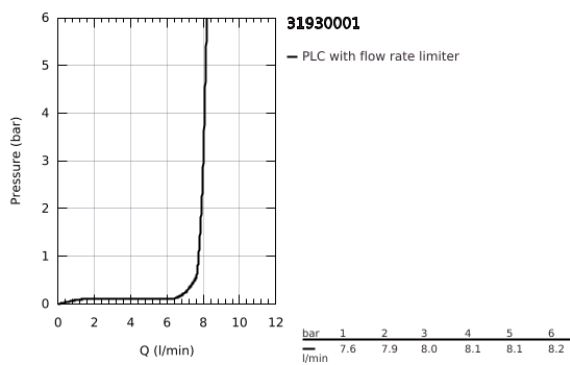

31 930 001 COSTA L SINGLE-HOLE SINK MIXER 1/2"

TOOTE KIRJELDUS

- Värvus: chrome
- for open water heater
- metal handles
- heat-insulated
- GROHE LongLife finish
- GROHE Long-Life headparts
- flow straightener
- swivel tubular spout, swivel area 360°
- chain ring
- copper pipes
- maximum flow rate (at 3 bar): 8.4 l/min

31 930 001 COSTA L SINGLE-HOLE SINK MIXER 1/2"

VARUOSAD, juuni 2008 – nüüd

- 1: Handle (Tellimuse number 45994000)
- 1.1: Snap insert (Tellimuse number 0538600M)
- 2: Headpart 1/2" (Tellimuse number 07146000)
- 2.1: Sealing washer $\varnothing 6 \times \varnothing 2$ (Tellimuse number 0128300M)
- 2.2: O-ring $\varnothing 18.2 \times \varnothing 1.7$ (Tellimuse number 0392400M)
- 2.3: Seal (Tellimuse number 0529100M)
- 3: High U-outlet (Tellimuse number 13227000)
- 3.1: Flow straightener (Tellimuse number 08599000)
- 3.2: O-ring $\varnothing 12 \times \varnothing 2$ (Tellimuse number 0128000M)
- 4: Escutcheon (Tellimuse number 48005000)
- 5: Shank mounting kit (Tellimuse number 46249000)
- 6: Compression nut, $3/8 \times \varnothing 8.5$ (Tellimuse number 1293800M)
- 7: Flow limiter (Tellimuse number 45303000)
- 8: Screw for Costa/Avina products (Tellimuse number 48013000)*