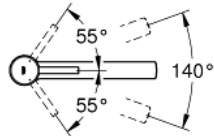

31 128 001 **CONCETTO SINGLE-LEVER SINK MIXER 1/2"**

TOOTE KIRJELDUS

- Värvus: chrome
- medium spout
- single hole installation
- GROHE LongLife finish
- GROHE SilkMove 35 mm ceramic cartridge
- mousseur
- adjustable flow rate limiter
- swivel cast spout
- swivel area 140°
- flexible connection hoses
- rapid installation system
- maximum flow rate (at 3 bar): 12 l/min

31 128 001 **CONCETTO SINGLE-LEVER SINK MIXER 1/2"**

VARUOSAD, jaanuar 2013 – nüüd

1: Lever (Tellimuse number 46822000)

2: Cap (Tellimuse number 46492000)

3: Screw ring (Tellimuse number 46815000)

4: Cartridge (Tellimuse number 46374000)