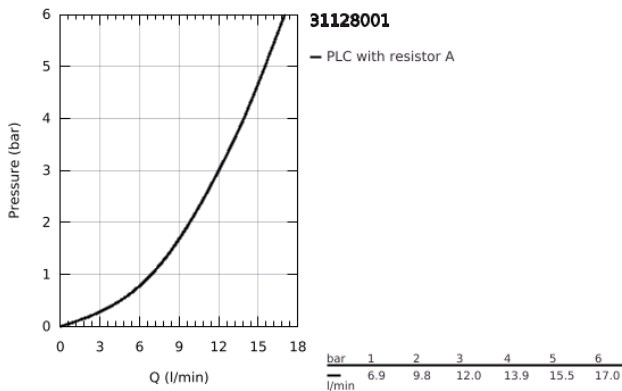

31 128 001 **CONCETTO SINGLE-LEVER SINK MIXER 1/2"**

TOOTE KIRJELDUS

- Värvus: chrome
- medium spout
- single hole installation
- GROHE LongLife finish
- GROHE SilkMove 35 mm ceramic cartridge
- mousseur
- adjustable flow rate limiter
- swivel cast spout
- swivel area 140°
- flexible connection hoses
- rapid installation system
- maximum flow rate (at 3 bar): 12 l/min

31 128 001 **CONCETTO SINGLE-LEVER SINK MIXER 1/2"**

VARUOSAD, jaanuar 2013 – nüüd

1: Lever (Tellimuse number 46822000)

2: Cap (Tellimuse number 46492000)

3: Screw ring (Tellimuse number 46815000)

4: Cartridge (Tellimuse number 46374000)