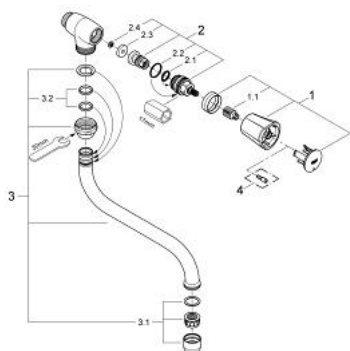

30 484 001 **COSTA L BIBTAP 1/2"**

TOOTE KIRJELDUS

- Värvus: chrome
- wall mounted
- metal handle
- heat-insulated
- screwable
- marking: blue
- GROHE LongLife finish
- mousseur
- GROHE Long-Life headparts
- swivel tubular spout, swivel area 360°
- maximum flow rate (at 3 bar): 13 l/min

30 484 001 **COSTA L BIBTAP 1/2"**

VARUOSAD, juuni 2007 – nüüd

- 1: Handle (Tellimuse number 45994000)
- 1.1: Snap insert (Tellimuse number 0538600M)
- 2: Headpart 1/2" (Tellimuse number 07146000)
- 2.1: Sealing washer $\varnothing 6 \times \varnothing 2$ (Tellimuse number 0128300M)
- 2.2: O-ring $\varnothing 18.2 \times \varnothing 1.7$ (Tellimuse number 0392400M)
- 2.3: Seal (Tellimuse number 0529100M)
- 3: Swivel tube spout (Tellimuse number 13084000)
- 3.1: Mousseur (Tellimuse number 13928000)
- 3.2: Sealing washer (Tellimuse number 0128500M)
- 4: Screw for Costa/Avina products (Tellimuse number 48013000)*