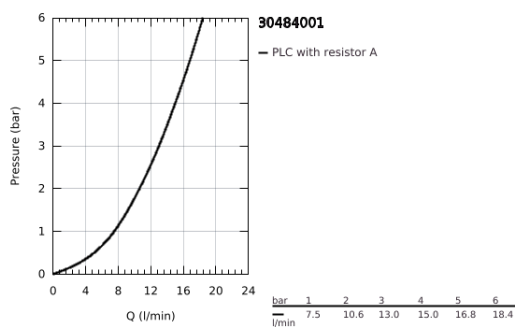

30 484 001 **COSTA L BIBTAP 1/2"**

TOOTE KIRJELDUS

- Värvus: chrome
- wall mounted
- metal handle
- heat-insulated
- screwable
- marking: blue
- GROHE LongLife finish
- mousseur
- GROHE Long-Life headparts
- swivel tubular spout, swivel area 360°
- maximum flow rate (at 3 bar): 13 l/min

30 484 001 **COSTA L BIBTAP 1/2"**

VARUOSAD, juuni 2007 – nüüd

- 1: Handle (Tellimuse number 45994000)
- 1.1: Snap insert (Tellimuse number 0538600M)
- 2: Headpart 1/2" (Tellimuse number 07146000)
- 2.1: Sealing washer $\varnothing 6 \times \varnothing 2$ (Tellimuse number 0128300M)
- 2.2: O-ring $\varnothing 18.2 \times \varnothing 1.7$ (Tellimuse number 0392400M)
- 2.3: Seal (Tellimuse number 0529100M)
- 3: Swivel tube spout (Tellimuse number 13084000)
- 3.1: Mousseur (Tellimuse number 13928000)
- 3.2: Sealing washer (Tellimuse number 0128500M)
- 4: Screw for Costa/Avina products (Tellimuse number 48013000)*