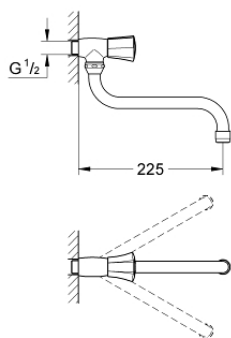

30 484 001 **COSTA L BIBTAP 1/2"**

TOOTE KIRJELDUS

- Värvus: chrome
- wall mounted
- metal handle
- heat-insulated
- screwable
- marking: blue
- GROHE LongLife finish
- mousseur
- GROHE Long-Life headparts
- swivel tubular spout, swivel area 360°
- maximum flow rate (at 3 bar): 13 l/min

30 484 001 **COSTA L BIBTAP 1/2"**

VARUOSAD, juuni 2007 – nüüd

- 1: Handle (Tellimuse number 45994000)
- 1.1: Snap insert (Tellimuse number 0538600M)
- 2: Headpart 1/2" (Tellimuse number 07146000)
- 2.1: Sealing washer $\varnothing 6 \times \varnothing 2$ (Tellimuse number 0128300M)
- 2.2: O-ring $\varnothing 18.2 \times \varnothing 1.7$ (Tellimuse number 0392400M)
- 2.3: Seal (Tellimuse number 0529100M)
- 3: Swivel tube spout (Tellimuse number 13084000)
- 3.1: Mousseur (Tellimuse number 13928000)
- 3.2: Sealing washer (Tellimuse number 0128500M)
- 4: Screw for Costa/Avina products (Tellimuse number 48013000)*