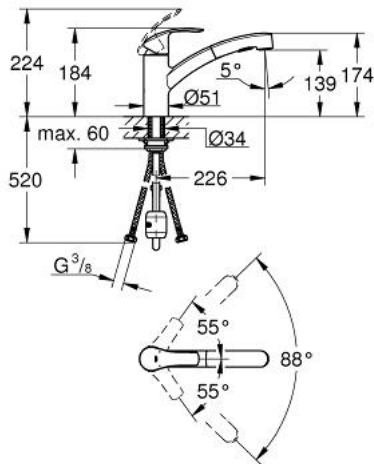

### PRODUKTBESCHREIBUNG

- Farbe: chrom
- flacher Auslauf
- Einlochmontage
- GROHE LongLife Oberfläche
- GROHE SilkMove 35 mm Keramikkartusche
- mit integriertem Temperaturbegrenzer
- herausziehbare Brause für mehr Flexibilität
- Dual-Strahl - Umstellung zwischen Laminarstrahl und Brausestrahl
- automatische Rückstellung auf Laminarstrahl
- variabel einstellbare Mengenbegrenzung
- schwenkbarer Gussauslauf
- Schwenkbereich  $88^\circ$
- getrennte innenliegende Wasserwege - kein Kontakt mit Blei oder Nickel innerhalb der Armatur
- flexible Anschlussschläuche
- Schnell-Montage-System
- Eigensicher gegen Rückfließen

### ERSATZTEILE, März 2019 – jetzt

- 1: Hebel (Bestell-Nr. 46897000)
  - 2: Kappe (Bestell-Nr. 46492000)
  - 3: Schraubring (Bestell-Nr. 46815000)
  - 4: Kartusche (Bestell-Nr. 46374000)
  - 5: Spülbrause (Bestell-Nr. 46956000)
  - 5.1: Sieb (Bestell-Nr. 0676800M)
  - 5.2: Rückflussverhinderer (Bestell-Nr. 08565000)
  - 5.3: Strahlregler (Bestell-Nr. 48275000)
  - 6: Schlauch für Spültischbatterien mit herausziehbarer Dual Spülbrause oder Mousseauslauf (Bestell-Nr. 48293000)
  - 7: Schnappkupplung (Bestell-Nr. 46338000)
  - 8: Gegenverschraubung (Bestell-Nr. 46346000)
  - 9: Stabilisierungsplatte (Bestell-Nr. 05334000)
  - 10: Steckschlüssel (Bestell-Nr. 19332000)\*
- \*Sonderzubehör