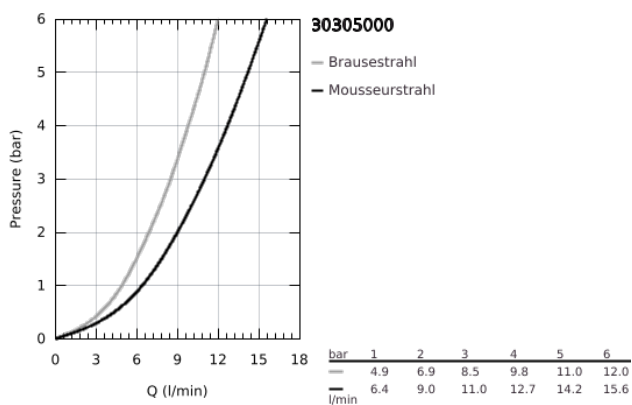

## 30 305 000 EUROSMART STANDARD EINHAND-SPÜLTISCHBATTERIE

### PRODUKTBESCHREIBUNG

- Farbe: chrom
- flacher Auslauf
- Einlochmontage
- GROHE LongLife Oberfläche
- GROHE SilkMove 35 mm Keramikkartusche
- mit integriertem Temperaturbegrenzer
- herausziehbare Brause für mehr Flexibilität
- Dual-Strahl - Umstellung zwischen Laminarstrahl und Brausestrahl
- automatische Rückstellung auf Laminarstrahl
- variabel einstellbare Mengenbegrenzung
- schwenkbarer Gussauslauf
- Schwenkbereich  $88^\circ$
- getrennte innenliegende Wasserwege - kein Kontakt mit Blei oder Nickel innerhalb der Armatur
- flexible Anschlussschläuche
- Schnell-Montage-System
- Eigensicher gegen Rückfließen