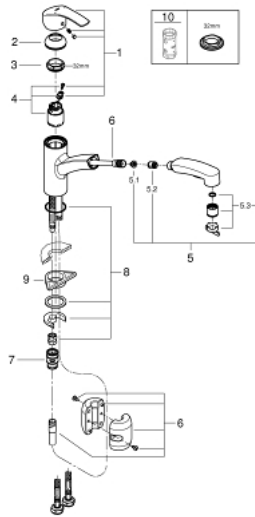

### PRODUKTBESCHREIBUNG

- Farbe: chrom
- flacher Auslauf
- Einlochmontage
- GROHE LongLife Oberfläche
- GROHE SilkMove 35 mm Keramikkartusche
- mit integriertem Temperaturbegrenzer
- herausziehbare Brause für mehr Flexibilität
- Dual-Strahl - Umstellung zwischen Laminarstrahl und Brausestrahl
- automatische Rückstellung auf Laminarstrahl
- variabel einstellbare Mengenbegrenzung
- schwenkbarer Gussauslauf
- Schwenkbereich  $88^\circ$
- getrennte innenliegende Wasserwege - kein Kontakt mit Blei oder Nickel innerhalb der Armatur
- flexible Anschlussschläuche
- Schnell-Montage-System
- Eigensicher gegen Rückfließen

### ERSATZTEILE, März 2019 – jetzt

- 1: Hebel (Bestell-Nr. 46897000)
  - 2: Kappe (Bestell-Nr. 46492000)
  - 3: Schraubring (Bestell-Nr. 46815000)
  - 4: Kartusche (Bestell-Nr. 46374000)
  - 5: Spülbrause (Bestell-Nr. 46956000)
  - 5.1: Sieb (Bestell-Nr. 0676800M)
  - 5.2: Rückflussverhinderer (Bestell-Nr. 08565000)
  - 5.3: Strahlregler (Bestell-Nr. 48275000)
  - 6: Schlauch für Spültischbatterien mit herausziehbarer Dual Spülbrause oder Mousseauslauf (Bestell-Nr. 48293000)
  - 7: Schnappkupplung (Bestell-Nr. 46338000)
  - 8: Gegenverschraubung (Bestell-Nr. 46346000)
  - 9: Stabilisierungsplatte (Bestell-Nr. 05334000)
  - 10: Steckschlüssel (Bestell-Nr. 19332000)\*
- \*Sonderzubehör