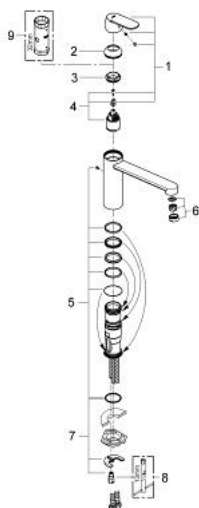

30 193 000 **EUROSMART COSMOPOLITAN SINGLE-LEVER SINK MIXER 1/2"**

TOOTE KIRJELDUS

- Värvus: chrome
- medium spout
- single hole installation
- GROHE LongLife finish
- GROHE SilkMove 35 mm ceramic cartridge
- mousseur
- adjustable flow rate limiter
- swivel tubular spout
- swivel area 140°
- flexible connection hoses
- rapid installation system
- maximum flow rate (at 3 bar): 12 l/min

30 193 000 EUROSMART COSMOPOLITAN SINGLE-LEVER SINK MIXER 1/2"

VARUOSAD, juuli 2013 – nüüd

- 1: Lever (Tellimuse number 46681000)
 - 2: Cap (Tellimuse number 46492000)
 - 3: Screw ring (Tellimuse number 46815000)
 - 4: Cartridge (Tellimuse number 46374000)
 - 5: Seal kit (Tellimuse number 46760000)
 - 6: Mousseur (Tellimuse number 13929000)
 - 7: Shank mounting kit (Tellimuse number 46249000)
 - 8: Mounting wrench (Tellimuse number 19017000)*
 - 9: Socket spanner (Tellimuse number 19332000)*
- * Lisatarvikud