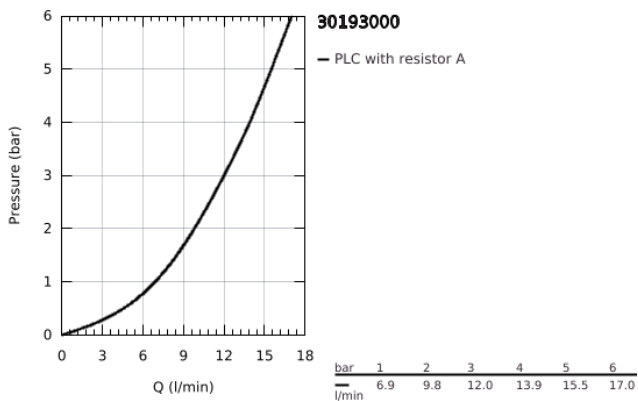

30 193 000 **EUROSMART COSMOPOLITAN SINGLE-LEVER SINK MIXER 1/2"**

TOOTE KIRJELDUS

- Värvus: chrome
- medium spout
- single hole installation
- GROHE LongLife finish
- GROHE SilkMove 35 mm ceramic cartridge
- mousseur
- adjustable flow rate limiter
- swivel tubular spout
- swivel area 140°
- flexible connection hoses
- rapid installation system
- maximum flow rate (at 3 bar): 12 l/min

30 193 000 EUROSMART COSMOPOLITAN SINGLE-LEVER SINK MIXER 1/2"

VARUOSAD, juuli 2013 – nüüd

- 1: Lever (Tellimuse number 46681000)
 - 2: Cap (Tellimuse number 46492000)
 - 3: Screw ring (Tellimuse number 46815000)
 - 4: Cartridge (Tellimuse number 46374000)
 - 5: Seal kit (Tellimuse number 46760000)
 - 6: Mousseur (Tellimuse number 13929000)
 - 7: Shank mounting kit (Tellimuse number 46249000)
 - 8: Mounting wrench (Tellimuse number 19017000)*
 - 9: Socket spanner (Tellimuse number 19332000)*
- * Lisatarvikud