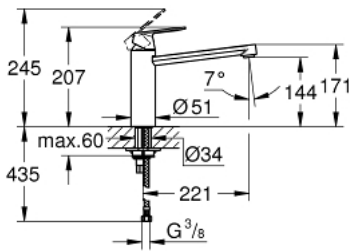

30 193 000 **EUROSMART COSMOPOLITAN SINGLE-LEVER SINK MIXER 1/2"**

TOOTE KIRJELDUS

- Värvus: chrome
- medium spout
- single hole installation
- GROHE LongLife finish
- GROHE SilkMove 35 mm ceramic cartridge
- mousseur
- adjustable flow rate limiter
- swivel tubular spout
- swivel area 140°
- flexible connection hoses
- rapid installation system
- maximum flow rate (at 3 bar): 12 l/min

30 193 000 EUROSMART COSMOPOLITAN SINGLE-LEVER SINK MIXER 1/2"

VARUOSAD, juuli 2013 – nüüd

- 1: Lever (Tellimuse number 46681000)
 - 2: Cap (Tellimuse number 46492000)
 - 3: Screw ring (Tellimuse number 46815000)
 - 4: Cartridge (Tellimuse number 46374000)
 - 5: Seal kit (Tellimuse number 46760000)
 - 6: Mousseur (Tellimuse number 13929000)
 - 7: Shank mounting kit (Tellimuse number 46249000)
 - 8: Mounting wrench (Tellimuse number 19017000)*
 - 9: Socket spanner (Tellimuse number 19332000)*
- * Lisatarvikud