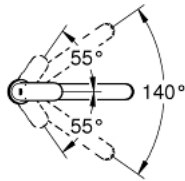

30 193 000 **EUROSMART COSMOPOLITAN SINGLE-LEVER SINK MIXER 1/2"**

TOOTE KIRJELDUS

- Värvus: chrome
- medium spout
- single hole installation
- GROHE LongLife finish
- GROHE SilkMove 35 mm ceramic cartridge
- mousseur
- adjustable flow rate limiter
- swivel tubular spout
- swivel area 140°
- flexible connection hoses
- rapid installation system
- maximum flow rate (at 3 bar): 12 l/min

30 193 000 EUROSMART COSMOPOLITAN SINGLE-LEVER SINK MIXER 1/2"

VARUOSAD, juuli 2013 – nüüd

- 1: Lever (Tellimuse number 46681000)
 - 2: Cap (Tellimuse number 46492000)
 - 3: Screw ring (Tellimuse number 46815000)
 - 4: Cartridge (Tellimuse number 46374000)
 - 5: Seal kit (Tellimuse number 46760000)
 - 6: Mousseur (Tellimuse number 13929000)
 - 7: Shank mounting kit (Tellimuse number 46249000)
 - 8: Mounting wrench (Tellimuse number 19017000)*
 - 9: Socket spanner (Tellimuse number 19332000)*
- * Lisatarvikud