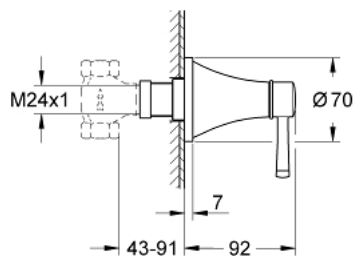

29 420 IG0 GRANDERA VOLUME CONTROL TRIM

TOOTE KIRJELDUS

- Värvus: chrome/gold
- set for final installation for
- GROHE Rapido C 35 028 000
- 29 032 000 (preassembled headpart 1/2")
- GROHE LongLife finish

29 420 IG0 GRANDERA VOLUME CONTROL TRIM

VARUOSAD, oktoober 2021 – nüüd

1: Grandera handle (Tellimuse number 48610IG0)

2: Extension for spindle (Tellimuse number 45988000)