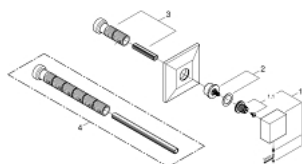

29 398 000 ALLURE BRILLIANT CONCEALED VALVE EXPOSED PART

TOOTE KIRJELDUS

- Värvus: chrome
- set for final installation for
- GROHE Rapido C 35 028 000
- 29 032 000 (preassembled headpart 1/2")
- GROHE LongLife finish

29 398 000 ALLURE BRILLIANT CONCEALED VALVE EXPOSED PART

VARUOSAD, september 2021 – nüüd

1: Handle (Tellimuse number 48131000)

1.1: Replacement handle connection kit (Tellimuse number 45186000)

2: Extension for spindle (Tellimuse number 48044000)

3: Extension-set, 80 mm (Tellimuse number 45202000)

4: Extension-set 200 mm (Tellimuse number 45203000)*

* Lisatarvikud