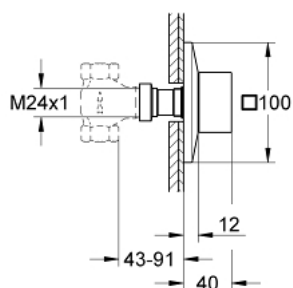

29 398 000 ALLURE BRILLIANT CONCEALED VALVE EXPOSED PART

TOOTE KIRJELDUS

- Värvus: chrome
- set for final installation for
- GROHE Rapido C 35 028 000
- 29 032 000 (preassembled headpart 1/2")
- GROHE LongLife finish

29 398 000 ALLURE BRILLIANT CONCEALED VALVE EXPOSED PART

VARUOSAD, september 2021 – nüüd

1: Handle (Tellimuse number 48131000)

1.1: Replacement handle connection kit (Tellimuse number 45186000)

2: Extension for spindle (Tellimuse number 48044000)

3: Extension-set, 80 mm (Tellimuse number 45202000)

4: Extension-set 200 mm (Tellimuse number 45203000)*

* Lisatarvikud