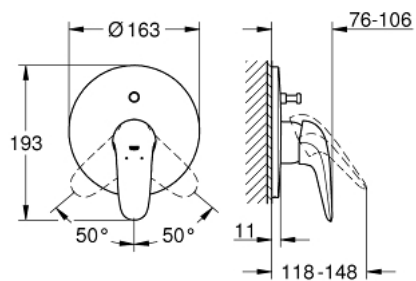

29 099 003 EUROSTYLE SINGLE-LEVER BATH MIXER

TOOTE KIRJELDUS

- Värvus: chrome
- set for final installation for
- 33 961 000, 33 963 000, 33 965 000
- without concealed body
- solid metal lever
- GROHE LongLife finish
- GROHE FastFixation covered fixation
- automatic diverter: bath/shower
- escutcheon- and shaft-sealing
- metal wall escutcheon

29 099 003 EUROSTYLE SINGLE-LEVER BATH MIXER

VARUOSAD, november 2015 – nüüd

- 1: Solid metal lever (Tellimuse number 46954000)
- 2: Escutcheon (Tellimuse number 46905000)
- 3: Diverter (Tellimuse number 46737000)
- 4: Temperature limiter (Tellimuse number 46308000)*
- 5: Extension set (Tellimuse number 46191000)*
- 6: Extension set (Tellimuse number 46343000)*