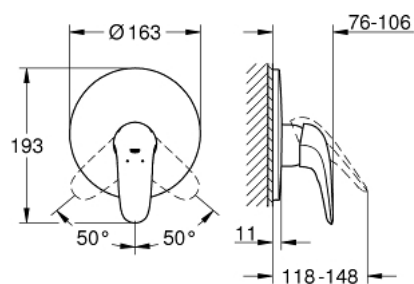

29 098 003 EUROSTYLE SINGLE-LEVER SHOWER MIXER

TOOTE KIRJELDUS

- Värvus: chrome
- trim set for use with rough-in box 33 963 001, 33 964 001, 33 965 001
- without concealed body
- solid metal lever
- GROHE LongLife finish
- GROHE FastFixation covered fixation
- escutcheon- and shaft-sealing
- metal wall escutcheon

29 098 003 EUROSTYLE SINGLE-LEVER SHOWER MIXER

VARUOSAD, november 2015 – nüüd

- 1: Solid metal lever (Tellimuse number 46954000)
 - 2: Escutcheon (Tellimuse number 46904000)
 - 3: Temperature limiter (Tellimuse number 46308000)*
 - 4: Extension set (Tellimuse number 46191000)*
 - 5: Extension set (Tellimuse number 46343000)*
- * Lisatarvikud