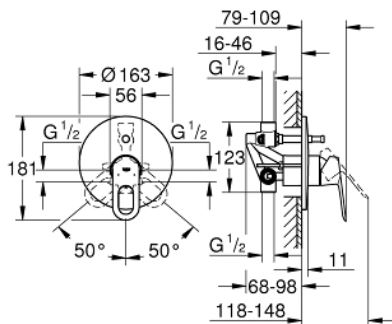

29 081 000 BAULOOP SINGLE-LEVER BATH MIXER 1/2"

TOOTE KIRJELDUS

- Värvus: chrome
- concealed installation
- consisting of:
- set for final installation
- rough-in set (33 963 001)
- metal lever
- GROHE SmoothControl 46 mm ceramic cartridge
- GROHE LongLife finish
- adjustable flow rate limiter
- automatic diverter: bath/shower
- escutcheon- and shaft-sealing
- optional temperature limiter ref. no. 46 308

29 081 000 BAULOOP SINGLE-LEVER BATH MIXER 1/2"

VARUOSAD, detsember 2015 – nüüd

- 1: Lever (Tellimuse number 46696000)
- 2: Escutcheon (Tellimuse number 46905000)
- 3: Cap (Tellimuse number 09038000)
- 4: Cartridge (Tellimuse number 46048000)
- 5: Diverter (Tellimuse number 46737000)
- 6: Temperature limiter (Tellimuse number 46375000)*
- 7: Extension set (Tellimuse number 46191000)*
- 8: Extension set (Tellimuse number 46343000)*