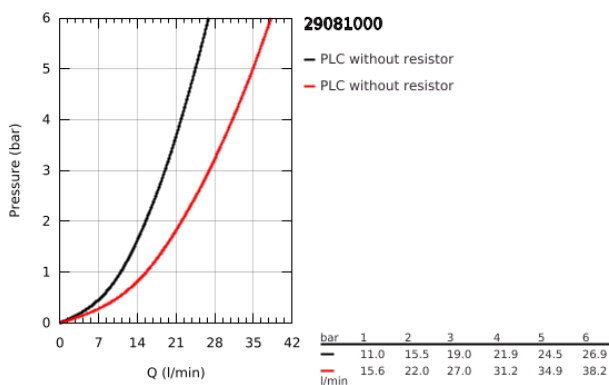

29 081 000 BAULOOP SINGLE-LEVER BATH MIXER 1/2"

TOOTE KIRJELDUS

- Värvus: chrome
- concealed installation
- consisting of:
- set for final installation
- rough-in set (33 963 001)
- metal lever
- GROHE SmoothControl 46 mm ceramic cartridge
- GROHE LongLife finish
- adjustable flow rate limiter
- automatic diverter: bath/shower
- escutcheon- and shaft-sealing
- optional temperature limiter ref. no. 46 308

29 081 000 BAULOOP SINGLE-LEVER BATH MIXER 1/2"

VARUOSAD, detsember 2015 – nüüd

- 1: Lever (Tellimuse number 46696000)
- 2: Escutcheon (Tellimuse number 46905000)
- 3: Cap (Tellimuse number 09038000)
- 4: Cartridge (Tellimuse number 46048000)
- 5: Diverter (Tellimuse number 46737000)
- 6: Temperature limiter (Tellimuse number 46375000)*
- 7: Extension set (Tellimuse number 46191000)*
- 8: Extension set (Tellimuse number 46343000)*