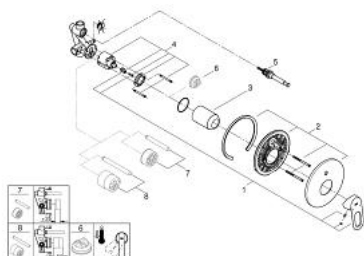

29 081 000 BAULOOP SINGLE-LEVER BATH MIXER 1/2"

TOOTE KIRJELDUS

- Värvus: chrome
- concealed installation
- consisting of:
- set for final installation
- rough-in set (33 963 001)
- metal lever
- GROHE SmoothControl 46 mm ceramic cartridge
- GROHE LongLife finish
- adjustable flow rate limiter
- automatic diverter: bath/shower
- escutcheon- and shaft-sealing
- optional temperature limiter ref. no. 46 308

29 081 000 BAULOOP SINGLE-LEVER BATH MIXER 1/2"

VARUOSAD, detsember 2015 – nüüd

- 1: Lever (Tellimuse number 46696000)
- 2: Escutcheon (Tellimuse number 46905000)
- 3: Cap (Tellimuse number 09038000)
- 4: Cartridge (Tellimuse number 46048000)
- 5: Diverter (Tellimuse number 46737000)
- 6: Temperature limiter (Tellimuse number 46375000)*
- 7: Extension set (Tellimuse number 46191000)*
- 8: Extension set (Tellimuse number 46343000)*