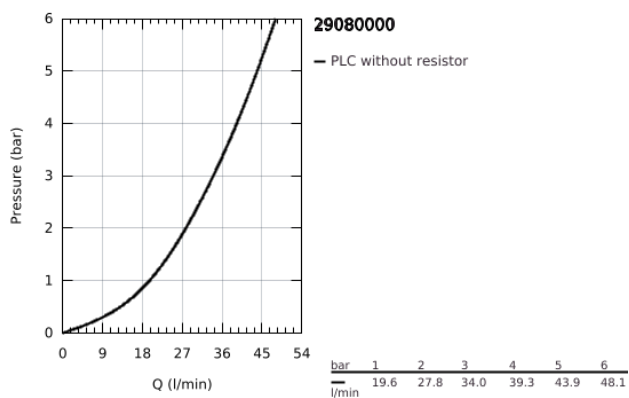

29 080 000 BAULoop SINGLE-LEVER SHOWER MIXER 1/2"

TOOTE KIRJELDUS

- Värvus: chrome
- concealed installation
- consisting of:
 - set for final installation
 - concealed body (33 964 000)
 - metal lever
- GROHE SmoothControl 46 mm ceramic cartridge
- GROHE LongLife finish
- adjustable flow rate limiter
- escutcheon- and shaft-sealing
- optional temperature limiter ref. no. 46 308

29 080 000 BAULOOP SINGLE-LEVER SHOWER MIXER 1/2"

VARUOSAD, detsember 2015 – nüüd

- 1: Lever (Tellimuse number 46696000)
- 2: Escutcheon (Tellimuse number 46904000)
- 3: Cap (Tellimuse number 09038000)
- 4: Cartridge (Tellimuse number 46048000)
- 5: Temperature limiter (Tellimuse number 46375000)*
- 6: Extension set (Tellimuse number 46191000)*
- 7: Extension set (Tellimuse number 46343000)*