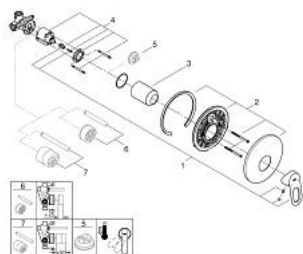

29 080 000 BAULoop SINGLE-LEVER SHOWER MIXER 1/2"

TOOTE KIRJELDUS

- Värvus: chrome
- concealed installation
- consisting of:
 - set for final installation
 - concealed body (33 964 000)
 - metal lever
- GROHE SmoothControl 46 mm ceramic cartridge
- GROHE LongLife finish
- adjustable flow rate limiter
- escutcheon- and shaft-sealing
- optional temperature limiter ref. no. 46 308

29 080 000 BAULOOP SINGLE-LEVER SHOWER MIXER 1/2"

VARUOSAD, detsember 2015 – nüüd

- 1: Lever (Tellimuse number 46696000)
- 2: Escutcheon (Tellimuse number 46904000)
- 3: Cap (Tellimuse number 09038000)
- 4: Cartridge (Tellimuse number 46048000)
- 5: Temperature limiter (Tellimuse number 46375000)*
- 6: Extension set (Tellimuse number 46191000)*
- 7: Extension set (Tellimuse number 46343000)*