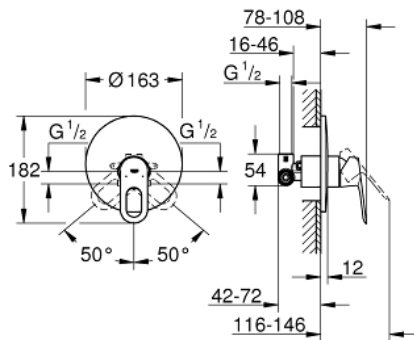

29 080 000 BAULoop SINGLE-LEVER SHOWER MIXER 1/2"

TOOTE KIRJELDUS

- Värvus: chrome
- concealed installation
- consisting of:
 - set for final installation
 - concealed body (33 964 000)
 - metal lever
- GROHE SmoothControl 46 mm ceramic cartridge
- GROHE LongLife finish
- adjustable flow rate limiter
- escutcheon- and shaft-sealing
- optional temperature limiter ref. no. 46 308

29 080 000 BAULOOP SINGLE-LEVER SHOWER MIXER 1/2"

VARUOSAD, detsember 2015 – nüüd

- 1: Lever (Tellimuse number 46696000)
- 2: Escutcheon (Tellimuse number 46904000)
- 3: Cap (Tellimuse number 09038000)
- 4: Cartridge (Tellimuse number 46048000)
- 5: Temperature limiter (Tellimuse number 46375000)*
- 6: Extension set (Tellimuse number 46191000)*
- 7: Extension set (Tellimuse number 46343000)*