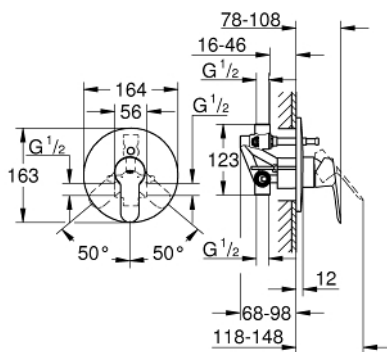

29 079 000 **BAUEDGE SINGLE-LEVER BATH MIXER 1/2"**

TOOTE KIRJELDUS

- Värvus: chrome
- metal lever
- concealed installation
- consisting of:
- set for final installation
- rough-in set (33 963 001)
- GROHE SmoothControl 46 mm ceramic cartridge
- GROHE LongLife finish
- adjustable flow rate limiter
- automatic diverter: bath/shower
- escutcheon- and shaft-sealing
- optional temperature limiter ref. no. 46 308

29 079 000 BAUEDGE SINGLE-LEVER BATH MIXER 1/2"

VARUOSAD, detsember 2015 – nüüd

- 1: Lever (Tellimuse number 46698000)
- 2: Escutcheon (Tellimuse number 46905000)
- 3: Cap (Tellimuse number 09038000)
- 4: Cartridge (Tellimuse number 46048000)
- 5: Diverter (Tellimuse number 46737000)
- 6: Temperature limiter (Tellimuse number 46375000)*
- 7: Extension set (Tellimuse number 46191000)*
- 8: Extension set (Tellimuse number 46343000)*