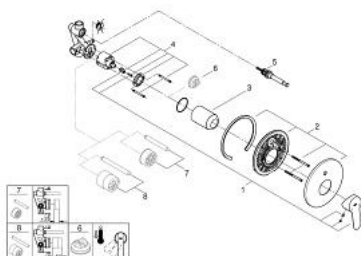

29 079 000 **BAUEDGE SINGLE-LEVER BATH MIXER 1/2"**

TOOTE KIRJELDUS

- Värvus: chrome
- metal lever
- concealed installation
- consisting of:
- set for final installation
- rough-in set (33 963 001)
- GROHE SmoothControl 46 mm ceramic cartridge
- GROHE LongLife finish
- adjustable flow rate limiter
- automatic diverter: bath/shower
- escutcheon- and shaft-sealing
- optional temperature limiter ref. no. 46 308

29 079 000 BAUEDGE SINGLE-LEVER BATH MIXER 1/2"

VARUOSAD, detsember 2015 – nüüd

- 1: Lever (Tellimuse number 46698000)
- 2: Escutcheon (Tellimuse number 46905000)
- 3: Cap (Tellimuse number 09038000)
- 4: Cartridge (Tellimuse number 46048000)
- 5: Diverter (Tellimuse number 46737000)
- 6: Temperature limiter (Tellimuse number 46375000)*
- 7: Extension set (Tellimuse number 46191000)*
- 8: Extension set (Tellimuse number 46343000)*