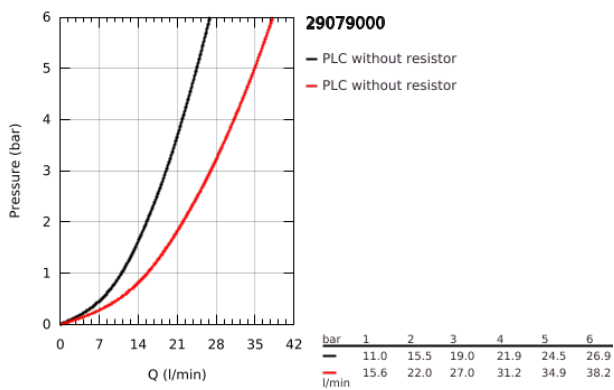

29 079 000 **BAUEDGE SINGLE-LEVER BATH MIXER 1/2"**

TOOTE KIRJELDUS

- Värvus: chrome
- metal lever
- concealed installation
- consisting of:
- set for final installation
- rough-in set (33 963 001)
- GROHE SmoothControl 46 mm ceramic cartridge
- GROHE LongLife finish
- adjustable flow rate limiter
- automatic diverter: bath/shower
- escutcheon- and shaft-sealing
- optional temperature limiter ref. no. 46 308

29 079 000 BAUEDGE SINGLE-LEVER BATH MIXER 1/2"

VARUOSAD, detsember 2015 – nüüd

- 1: Lever (Tellimuse number 46698000)
- 2: Escutcheon (Tellimuse number 46905000)
- 3: Cap (Tellimuse number 09038000)
- 4: Cartridge (Tellimuse number 46048000)
- 5: Diverter (Tellimuse number 46737000)
- 6: Temperature limiter (Tellimuse number 46375000)*
- 7: Extension set (Tellimuse number 46191000)*
- 8: Extension set (Tellimuse number 46343000)*