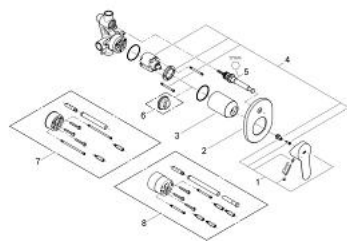

29 039 000 BAUEDGE SINGLE-LEVER BATH MIXER

TOOTE KIRJELDUS

- Värvus: chrome
- concealed installation
- consisting of:
- set for final installation
- rough-in set (32 963 000)
- metal lever
- GROHE SmoothControl 46 mm ceramic cartridge
- GROHE LongLife finish
- adjustable flow rate limiter
- automatic diverter: bath/shower
- escutcheon- and shaft-sealing
- optional temperature limiter

29 039 000 BAUEDGE SINGLE-LEVER BATH MIXER

VARUOSAD, detsember 2009 – nüüd

- 1: Lever (Tellimuse number 46698000)
- 2: Escutcheon (Tellimuse number 46772000)
- 3: Cap (Tellimuse number 09038000)
- 4: Cartridge (Tellimuse number 46048000)
- 5: Diverter (Tellimuse number 46737000)
- 6: Temperature limiter (Tellimuse number 46308000)*
- 7: Extension set (Tellimuse number 46191000)*
- 8: Extension set (Tellimuse number 46343000)*