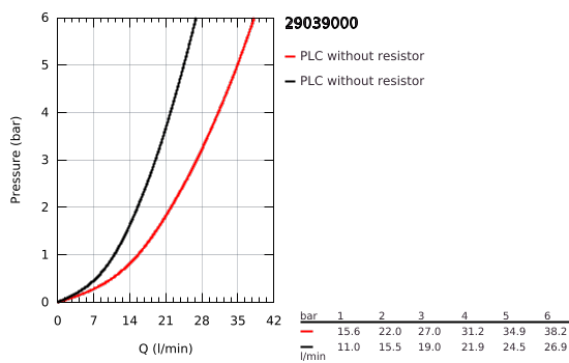

29 039 000 BAUEDGE SINGLE-LEVER BATH MIXER

TOOTE KIRJELDUS

- Värvus: chrome
- concealed installation
- consisting of:
- set for final installation
- rough-in set (32 963 000)
- metal lever
- GROHE SmoothControl 46 mm ceramic cartridge
- GROHE LongLife finish
- adjustable flow rate limiter
- automatic diverter: bath/shower
- escutcheon- and shaft-sealing
- optional temperature limiter

29 039 000 BAUEDGE SINGLE-LEVER BATH MIXER

VARUOSAD, detsember 2009 – nüüd

- 1: Lever (Tellimuse number 46698000)
- 2: Escutcheon (Tellimuse number 46772000)
- 3: Cap (Tellimuse number 09038000)
- 4: Cartridge (Tellimuse number 46048000)
- 5: Diverter (Tellimuse number 46737000)
- 6: Temperature limiter (Tellimuse number 46308000)*
- 7: Extension set (Tellimuse number 46191000)*
- 8: Extension set (Tellimuse number 46343000)*