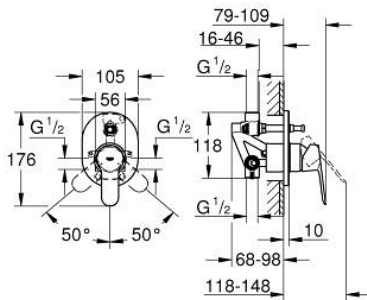

29 039 000 BAUEDGE SINGLE-LEVER BATH MIXER

TOOTE KIRJELDUS

- Värvus: chrome
- concealed installation
- consisting of:
- set for final installation
- rough-in set (32 963 000)
- metal lever
- GROHE SmoothControl 46 mm ceramic cartridge
- GROHE LongLife finish
- adjustable flow rate limiter
- automatic diverter: bath/shower
- escutcheon- and shaft-sealing
- optional temperature limiter

29 039 000 BAUEDGE SINGLE-LEVER BATH MIXER

VARUOSAD, detsember 2009 – nüüd

- 1: Lever (Tellimuse number 46698000)
- 2: Escutcheon (Tellimuse number 46772000)
- 3: Cap (Tellimuse number 09038000)
- 4: Cartridge (Tellimuse number 46048000)
- 5: Diverter (Tellimuse number 46737000)
- 6: Temperature limiter (Tellimuse number 46308000)*
- 7: Extension set (Tellimuse number 46191000)*
- 8: Extension set (Tellimuse number 46343000)*