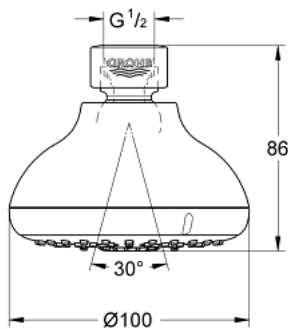

27 606 001 TEMPESTA 100 HEAD SHOWER 4 SPRAYS

TOOTE KIRJELDUS

- Värvus: chrome
- spray patterns: GROHE Rain O², Rain, Massage, Jet
- maximum flow rate (at 3 bar): 9 l/min
- ball joint ± 15° rotatable
- connection thread 1/2"
- GROHE EcoJoy - less water, perfect flow
- GROHE DreamSpray - perfect spray pattern
- GROHE LongLife finish
- GROHE SpeedClean - effortless limescale removal

27 606 001 TEMPESTA 100 HEAD SHOWER 4 SPRAYS

VARUOSAD, märts 2017 – nüüd

1: Fibre seal Ø 18,5 x Ø 12 x 2 (Tellimuse number 0138900M)

2: Dirt strainer (Tellimuse number 48007000)