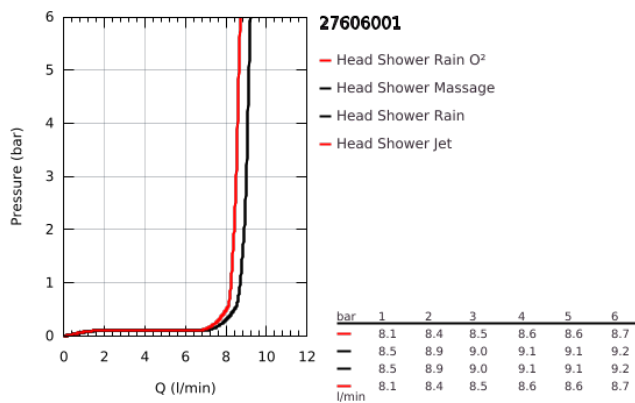

27 606 001 TEMPESTA 100 HEAD SHOWER 4 SPRAYS

TOOTE KIRJELDUS

- Värvus: chrome
- spray patterns: GROHE Rain O², Rain, Massage, Jet
- maximum flow rate (at 3 bar): 9 l/min
- ball joint ± 15° rotatable
- connection thread 1/2"
- GROHE EcoJoy - less water, perfect flow
- GROHE DreamSpray - perfect spray pattern
- GROHE LongLife finish
- GROHE SpeedClean - effortless limescale removal

27 606 001 TEMPESTA 100 HEAD SHOWER 4 SPRAYS

VARUOSAD, märts 2017 – nüüd

1: Fibre seal Ø 18,5 x Ø 12 x 2 (Tellimuse number 0138900M)

2: Dirt strainer (Tellimuse number 48007000)