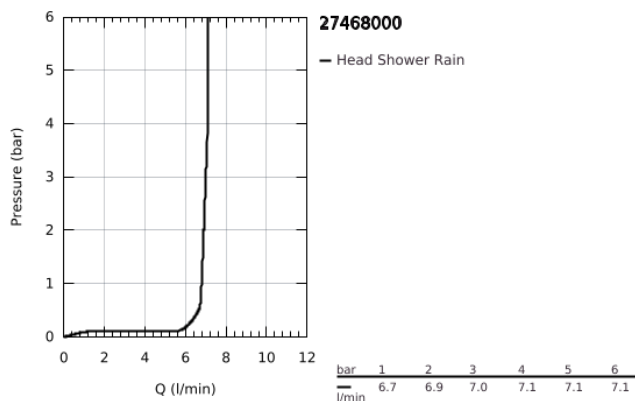

27 468 000 RAINSHOWER F-SERIES 10" HEAD SHOWER SET 1 SPRAY

TOOTE KIRJELDUS

- Värvus: chrome
- spray pattern: Rain
- 254 x 254 mm
- material: metal
- female thread 1/2" NPT
- GROHE EcoJoy 9.5 l/min flow limiter
- GROHE DreamSpray - perfect spray pattern
- GROHE LongLife finish
- GROHE SpeedClean - effortless limescale removal
- suitable for instantaneous heater

27 468 000 RAINSHOWER F-SERIES 10" HEAD SHOWER SET 1 SPRAY

VARUOSAD, oktoober 2018 – nüüd

1: Fibre seal $\varnothing 18,5 \times \varnothing 12 \times 2$ (Tellimuse number 0138900M)

2: Dirt strainer (Tellimuse number 48007000)