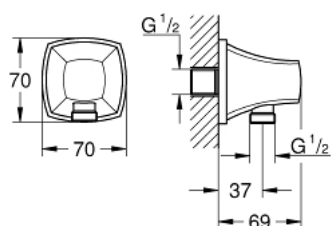

## 26 897 DA0 GRANDERA SHOWER OUTLET ELBOW, 1/2"

### TOOTE KIRJELDUS

- Värvus: warm sunset
- material: metal
- male thread
- protected against backflow
- GROHE LongLife finish

## 26 897 DA0 GRANDERA SHOWER OUTLET ELBOW, 1/2"

**VARUOSAD**, oktoober 2021 – nüüd

1: Non-return valve (Tellimuse number 08565000)