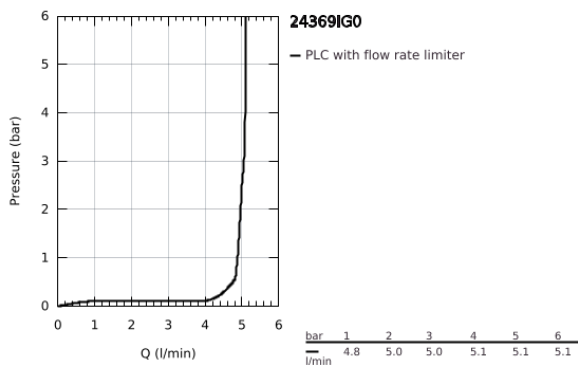

24 369 IG0 **GRANDERA SINGLE-LEVER BASIN MIXER 1/2"**
M-SIZE

TOOTE KIRJELDUS

- Värvus: chrome/gold
- single hole installation
- GROHE SilkMove 28 mm ceramic cartridge
- temperature limiter
- GROHE LongLife finish
- GROHE EcoJoy - less water, perfect flow
- maximum flow rate (at 3 bar): 5 l/min
- GROHE FastFixation installation system
- GROHE AquaGuide adjustable mousseur
- pop-up waste set 1 1/4"
- flexible connection hoses

24 369 IG0 GRANDERA SINGLE-LEVER BASIN MIXER 1/2" M-SIZE

VARUOSAD, oktoober 2021 – nüüd

- 1: lever (Tellimuse number 42645IG0)
- 2: Fitting ring (Tellimuse number 46715000)
- 3: Cartridge (Tellimuse number 46580000)
- 4: Flow straightener (Tellimuse number 46837G00)
- 5: Pop-up rod (Tellimuse number 46787000)
- 6: Shank mounting kit (Tellimuse number 46671000)
- 7: Waste set 1 1/4" (Tellimuse number 28910IG0)
- 7.1: Plug (Tellimuse number 07182G00)
- 7.2: Eccentric rod (Tellimuse number 07052000)
- 8: Mounting wrench (Tellimuse number 19017000)*
- 9: Eccentric rod (Tellimuse number 07341000)*