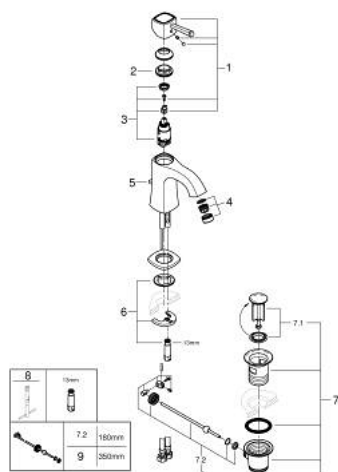

24 369 IG0 **GRANDERA SINGLE-LEVER BASIN MIXER 1/2"**
M-SIZE

TOOTE KIRJELDUS

- Värvus: chrome/gold
- single hole installation
- GROHE SilkMove 28 mm ceramic cartridge
- temperature limiter
- GROHE LongLife finish
- GROHE EcoJoy - less water, perfect flow
- maximum flow rate (at 3 bar): 5 l/min
- GROHE FastFixation installation system
- GROHE AquaGuide adjustable mousseur
- pop-up waste set 1 1/4"
- flexible connection hoses

24 369 IG0 GRANDERA SINGLE-LEVER BASIN MIXER 1/2" M-SIZE

VARUOSAD, oktoober 2021 – nüüd

- 1: lever (Tellimuse number 42645IG0)
- 2: Fitting ring (Tellimuse number 46715000)
- 3: Cartridge (Tellimuse number 46580000)
- 4: Flow straightener (Tellimuse number 46837G00)
- 5: Pop-up rod (Tellimuse number 46787000)
- 6: Shank mounting kit (Tellimuse number 46671000)
- 7: Waste set 1 1/4" (Tellimuse number 28910IG0)
- 7.1: Plug (Tellimuse number 07182G00)
- 7.2: Eccentric rod (Tellimuse number 07052000)
- 8: Mounting wrench (Tellimuse number 19017000)*
- 9: Eccentric rod (Tellimuse number 07341000)*