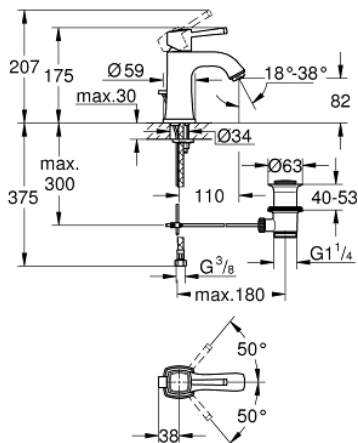

24 369 IG0 **GRANDERA SINGLE-LEVER BASIN MIXER 1/2"**
M-SIZE

TOOTE KIRJELDUS

- Värvus: chrome/gold
- single hole installation
- GROHE SilkMove 28 mm ceramic cartridge
- temperature limiter
- GROHE LongLife finish
- GROHE EcoJoy - less water, perfect flow
- maximum flow rate (at 3 bar): 5 l/min
- GROHE FastFixation installation system
- GROHE AquaGuide adjustable mousseur
- pop-up waste set 1 1/4"
- flexible connection hoses

24 369 IG0 GRANDERA SINGLE-LEVER BASIN MIXER 1/2" M-SIZE

VARUOSAD, oktoober 2021 – nüüd

- 1: lever (Tellimuse number 42645IG0)
- 2: Fitting ring (Tellimuse number 46715000)
- 3: Cartridge (Tellimuse number 46580000)
- 4: Flow straightener (Tellimuse number 46837G00)
- 5: Pop-up rod (Tellimuse number 46787000)
- 6: Shank mounting kit (Tellimuse number 46671000)
- 7: Waste set 1 1/4" (Tellimuse number 28910IG0)
- 7.1: Plug (Tellimuse number 07182G00)
- 7.2: Eccentric rod (Tellimuse number 07052000)
- 8: Mounting wrench (Tellimuse number 19017000)*
- 9: Eccentric rod (Tellimuse number 07341000)*