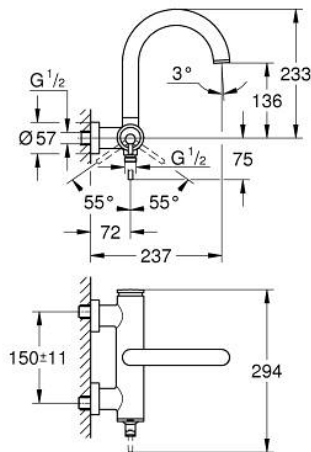

## 24 367 000 ATRIO SINGLE-LEVER BATH MIXER 1/2"

### TOOTE KIRJELDUS

- Värvus: chrome
- wall mounted
- GROHE SilkMove 35 mm ceramic cartridge
- GROHE LongLife finish
- adjustable flow rate limiter
- automatic diverter: bath/shower
- mousseur
- shower bottom outlet 1/2" with integrated non return-valve
- covered S-unions
- protected against backflow

## 24 367 000 ATRIO SINGLE-LEVER BATH MIXER 1/2"

**VARUOSAD**, oktoober 2021 – nüüd

1: Cartridge (Tellimuse number 46374000)

2: Diverter (Tellimuse number 48405000)

3: Non-return valve (Tellimuse number 08565000)

4: Mousseur (Tellimuse number 13926000)

5: Socket spanner (Tellimuse number 19332000)\*

\* Lisatarvikud