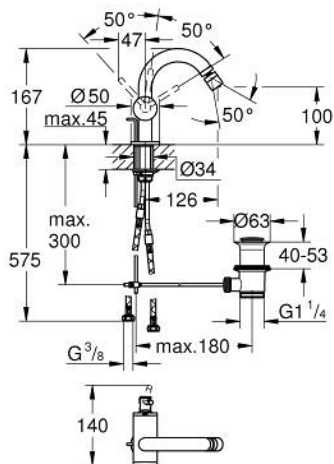

## 24 364 DC0 ATRIO SINGLE-LEVER BIDET MIXER 1/2"

### TOOTE KIRJELDUS

- Värvus: supersteel
- single hole installation
- GROHE SilkMove 28 mm ceramic cartridge
- with temperature limiter
- GROHE LongLife finish
- rapid installation system
- tubular C-spout with ball-joint mousseur
- pop-up waste set 1 1/4"
- flexible connection hoses

### VARUOSAD, oktoober 2021 – nüüd

- 1: Pop-up rod (Tellimuse number 65196DC0)
  - 2: Cartridge (Tellimuse number 46963000)
  - 3: Fitting ring (Tellimuse number 07419000)
  - 4: Mousseur (Tellimuse number 06574DC0)
  - 5: Shank fastening assembly (Tellimuse number 48409000)
  - 6: Waste set 1 1/4" (Tellimuse number 28910DC0)
  - 6.1: Plug (Tellimuse number 07182DC0)
  - 6.2: Eccentric rod (Tellimuse number 07052000)
  - 7: Eccentric rod (Tellimuse number 07341000)\*
- \* Lisatarvikud