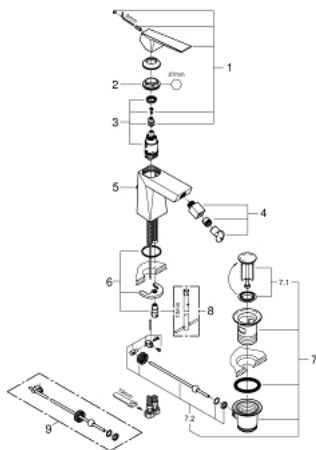

24 347 AL0 ALLURE BRILLIANT SINGLE-LEVER BIDET MIXER 1/2"

TOOTE KIRJELDUS

- Värvus: brushed hard graphite
- single hole installation
- GROHE SilkMove 28 mm ceramic cartridge
- temperature limiter
- GROHE LongLife finish
- GROHE FastFixation installation system
- ball-joint mousseur
- pop-up waste set 1 1/4"
- flexible connection hoses

24 347 AL0 ALLURE BRILLIANT SINGLE-LEVER BIDET MIXER 1/2"

VARUOSAD, oktoober 2021 – nüüd

- 1: Lever (Tellimuse number 46793AL0)
- 2: Fitting ring (Tellimuse number 46715000)
- 3: Cartridge (Tellimuse number 46580000)
- 4: Ball-joint aerator (Tellimuse number 46791AL0)
- 5: Pop-up rod (Tellimuse number 46787AL0)
- 6: Shank mounting kit (Tellimuse number 46249000)
- 7: Waste set 1 1/4" (Tellimuse number 28910AL0)
- 7.1: Plug (Tellimuse number 07182AL0)
- 7.2: Eccentric rod (Tellimuse number 07052000)
- 8: Mounting wrench (Tellimuse number 19017000)*
- 9: Eccentric rod (Tellimuse number 07341000)*