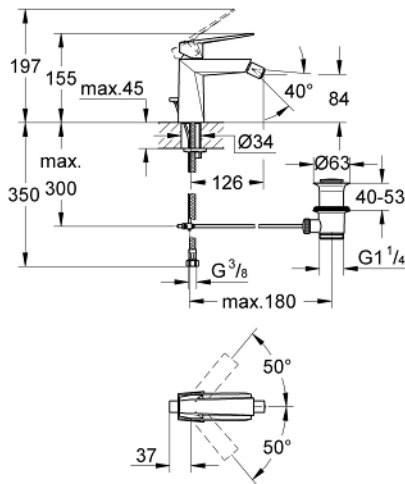

24 347 AL0 ALLURE BRILLIANT SINGLE-LEVER BIDET MIXER 1/2"

TOOTE KIRJELDUS

- Värvus: brushed hard graphite
- single hole installation
- GROHE SilkMove 28 mm ceramic cartridge
- temperature limiter
- GROHE LongLife finish
- GROHE FastFixation installation system
- ball-joint mousseur
- pop-up waste set 1 1/4"
- flexible connection hoses

24 347 AL0 ALLURE BRILLIANT SINGLE-LEVER BIDET MIXER 1/2"

VARUOSAD, oktoober 2021 – nüüd

- 1: Lever (Tellimuse number 46793AL0)
- 2: Fitting ring (Tellimuse number 46715000)
- 3: Cartridge (Tellimuse number 46580000)
- 4: Ball-joint aerator (Tellimuse number 46791AL0)
- 5: Pop-up rod (Tellimuse number 46787AL0)
- 6: Shank mounting kit (Tellimuse number 46249000)
- 7: Waste set 1 1/4" (Tellimuse number 28910AL0)
- 7.1: Plug (Tellimuse number 07182AL0)
- 7.2: Eccentric rod (Tellimuse number 07052000)
- 8: Mounting wrench (Tellimuse number 19017000)*
- 9: Eccentric rod (Tellimuse number 07341000)*