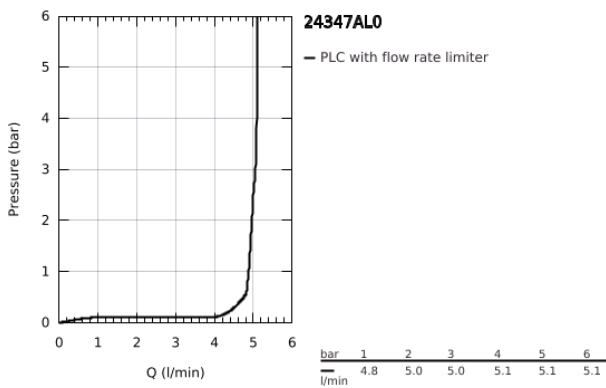

24 347 AL0 ALLURE BRILLIANT SINGLE-LEVER BIDET MIXER 1/2"

TOOTE KIRJELDUS

- Värvus: brushed hard graphite
- single hole installation
- GROHE SilkMove 28 mm ceramic cartridge
- temperature limiter
- GROHE LongLife finish
- GROHE FastFixation installation system
- ball-joint mousseur
- pop-up waste set 1 1/4"
- flexible connection hoses

24 347 AL0 ALLURE BRILLIANT SINGLE-LEVER BIDET MIXER 1/2"

VARUOSAD, oktoober 2021 – nüüd

- 1: Lever (Tellimuse number 46793AL0)
- 2: Fitting ring (Tellimuse number 46715000)
- 3: Cartridge (Tellimuse number 46580000)
- 4: Ball-joint aerator (Tellimuse number 46791AL0)
- 5: Pop-up rod (Tellimuse number 46787AL0)
- 6: Shank mounting kit (Tellimuse number 46249000)
- 7: Waste set 1 1/4" (Tellimuse number 28910AL0)
- 7.1: Plug (Tellimuse number 07182AL0)
- 7.2: Eccentric rod (Tellimuse number 07052000)
- 8: Mounting wrench (Tellimuse number 19017000)*
- 9: Eccentric rod (Tellimuse number 07341000)*