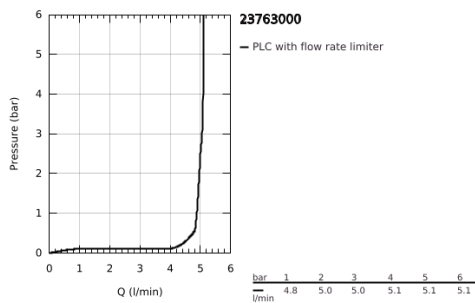

23 763 000 **BAULOOP SINGLE-LEVER BASIN MIXER 1/2"**  
**L-SIZE**

**TOOTE KIRJELDUS**

- Värvus: chrome
- single hole installation
- metal lever
- GROHE SmoothControl 28 mm ceramic cartridge
- GROHE LongLife finish
- GROHE EcoJoy - less water, perfect flow
- maximum flow rate (at 3 bar): 5 l/min
- rapid installation system
- swivel tubular spout
- plastic pop-up waste set 1 1/4"
- flexible connection hoses

23 763 000 **BAULOOP SINGLE-LEVER BASIN MIXER 1/2"**  
**L-SIZE**

**VARUOSAD**, oktoober 2018 – nüüd

- 1: Lever (Tellimuse number 46779000)
- 2: Cap (Tellimuse number 46581000)
- 3: Fitting ring (Tellimuse number 46715000)
- 4: Cartridge (Tellimuse number 46580000)
- 5: Mousseur (Tellimuse number 13935000)
- 6: Safety ring (Tellimuse number 4825700M)
- 7: Pop-up rod (Tellimuse number 46739000)
- 8: Shank mounting kit (Tellimuse number 46249000)
- 9: Waste set 1 1/4" (Tellimuse number 28910000)
- 9.1: Plug (Tellimuse number 07182000)
- 9.2: Eccentric rod (Tellimuse number 07052000)
- 10: Eccentric rod (Tellimuse number 07341000)\*
- 11: Mounting wrench (Tellimuse number 19017000)\*