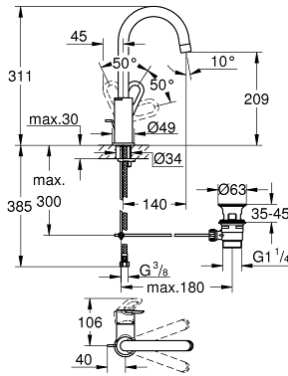

23 763 000 **BAULOOP SINGLE-LEVER BASIN MIXER 1/2"**  
**L-SIZE**

**TOOTE KIRJELDUS**

- Värvus: chrome
- single hole installation
- metal lever
- GROHE SmoothControl 28 mm ceramic cartridge
- GROHE LongLife finish
- GROHE EcoJoy - less water, perfect flow
- maximum flow rate (at 3 bar): 5 l/min
- rapid installation system
- swivel tubular spout
- plastic pop-up waste set 1 1/4"
- flexible connection hoses

23 763 000 **BAULOOP SINGLE-LEVER BASIN MIXER 1/2"**  
**L-SIZE**

**VARUOSAD**, oktoober 2018 – nüüd

- 1: Lever (Tellimuse number 46779000)
- 2: Cap (Tellimuse number 46581000)
- 3: Fitting ring (Tellimuse number 46715000)
- 4: Cartridge (Tellimuse number 46580000)
- 5: Mousseur (Tellimuse number 13935000)
- 6: Safety ring (Tellimuse number 4825700M)
- 7: Pop-up rod (Tellimuse number 46739000)
- 8: Shank mounting kit (Tellimuse number 46249000)
- 9: Waste set 1 1/4" (Tellimuse number 28910000)
- 9.1: Plug (Tellimuse number 07182000)
- 9.2: Eccentric rod (Tellimuse number 07052000)
- 10: Eccentric rod (Tellimuse number 07341000)\*
- 11: Mounting wrench (Tellimuse number 19017000)\*