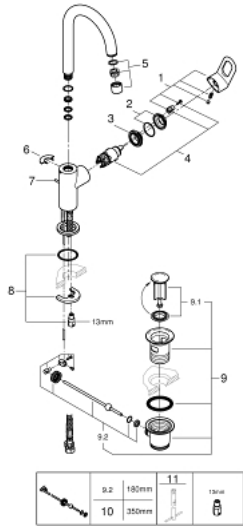

23 763 000 **BAULOOP SINGLE-LEVER BASIN MIXER 1/2"**  
**L-SIZE**

**TOOTE KIRJELDUS**

- Värvus: chrome
- single hole installation
- metal lever
- GROHE SmoothControl 28 mm ceramic cartridge
- GROHE LongLife finish
- GROHE EcoJoy - less water, perfect flow
- maximum flow rate (at 3 bar): 5 l/min
- rapid installation system
- swivel tubular spout
- plastic pop-up waste set 1 1/4"
- flexible connection hoses

23 763 000 **BAULOOP SINGLE-LEVER BASIN MIXER 1/2"**  
**L-SIZE**

**VARUOSAD**, oktoober 2018 – nüüd

- 1: Lever (Tellimuse number 46779000)
- 2: Cap (Tellimuse number 46581000)
- 3: Fitting ring (Tellimuse number 46715000)
- 4: Cartridge (Tellimuse number 46580000)
- 5: Mousseur (Tellimuse number 13935000)
- 6: Safety ring (Tellimuse number 4825700M)
- 7: Pop-up rod (Tellimuse number 46739000)
- 8: Shank mounting kit (Tellimuse number 46249000)
- 9: Waste set 1 1/4" (Tellimuse number 28910000)
- 9.1: Plug (Tellimuse number 07182000)
- 9.2: Eccentric rod (Tellimuse number 07052000)
- 10: Eccentric rod (Tellimuse number 07341000)\*
- 11: Mounting wrench (Tellimuse number 19017000)\*