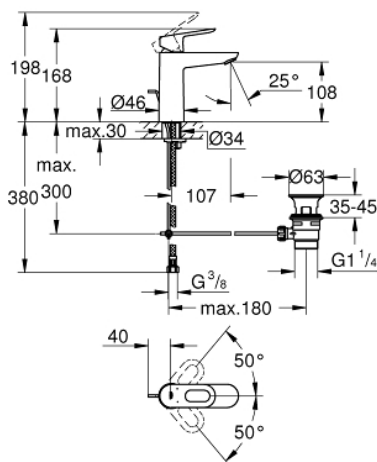

23 762 000 **BAULOOP SINGLE-LEVER BASIN MIXER 1/2"**
M-SIZE

TOOTE KIRJELDUS

- Värvus: chrome
- single hole installation
- metal lever
- GROHE SmoothControl 28 mm ceramic cartridge
- GROHE LongLife finish
- GROHE EcoJoy - less water, perfect flow
- maximum flow rate (at 3 bar): 5 l/min
- rapid installation system
- plastic pop-up waste set 1 1/4"
- flexible connection hoses

23 762 000 BAULOOP SINGLE-LEVER BASIN MIXER 1/2" M-SIZE

VARUOSAD, mai 2016 – nüüd

- 1: Lever (Tellimuse number 46695000)
- 2: Fitting ring (Tellimuse number 46715000)
- 3: Cartridge (Tellimuse number 46580000)
- 4: Pop-up rod (Tellimuse number 46739000)
- 5: Mousseur (Tellimuse number 48159000)
- 6: Shank mounting kit (Tellimuse number 46249000)
- 7: Waste set 1 1/4" (Tellimuse number 28910000)
- 7.1: Plug (Tellimuse number 07182000)
- 7.2: Eccentric rod (Tellimuse number 07052000)
- 8: Eccentric rod (Tellimuse number 07341000)*
- 9: Mounting wrench (Tellimuse number 19017000)*