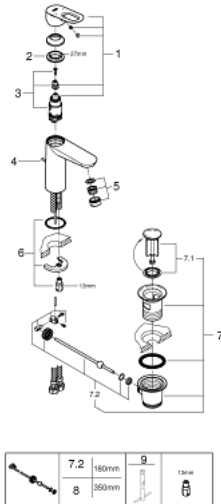

23 762 000 **BAULOOP SINGLE-LEVER BASIN MIXER 1/2"**
M-SIZE

TOOTE KIRJELDUS

- Värvus: chrome
- single hole installation
- metal lever
- GROHE SmoothControl 28 mm ceramic cartridge
- GROHE LongLife finish
- GROHE EcoJoy - less water, perfect flow
- maximum flow rate (at 3 bar): 5 l/min
- rapid installation system
- plastic pop-up waste set 1 1/4"
- flexible connection hoses

23 762 000 BAULOOP SINGLE-LEVER BASIN MIXER 1/2" M-SIZE

VARUOSAD, mai 2016 – nüüd

- 1: Lever (Tellimuse number 46695000)
- 2: Fitting ring (Tellimuse number 46715000)
- 3: Cartridge (Tellimuse number 46580000)
- 4: Pop-up rod (Tellimuse number 46739000)
- 5: Mousseur (Tellimuse number 48159000)
- 6: Shank mounting kit (Tellimuse number 46249000)
- 7: Waste set 1 1/4" (Tellimuse number 28910000)
- 7.1: Plug (Tellimuse number 07182000)
- 7.2: Eccentric rod (Tellimuse number 07052000)
- 8: Eccentric rod (Tellimuse number 07341000)*
- 9: Mounting wrench (Tellimuse number 19017000)*