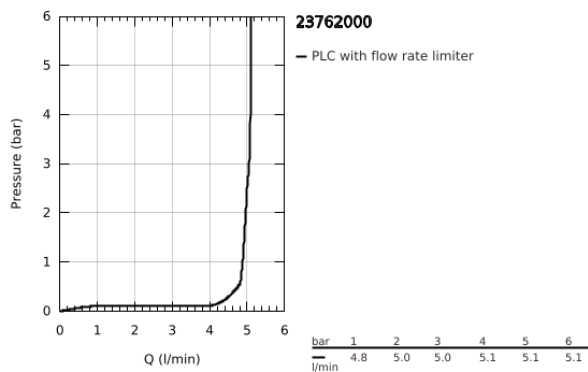

23 762 000 **BAULOOP SINGLE-LEVER BASIN MIXER 1/2"**
M-SIZE

TOOTE KIRJELDUS

- Värvus: chrome
- single hole installation
- metal lever
- GROHE SmoothControl 28 mm ceramic cartridge
- GROHE LongLife finish
- GROHE EcoJoy - less water, perfect flow
- maximum flow rate (at 3 bar): 5 l/min
- rapid installation system
- plastic pop-up waste set 1 1/4"
- flexible connection hoses

23 762 000 BAULOOP SINGLE-LEVER BASIN MIXER 1/2" M-SIZE

VARUOSAD, mai 2016 – nüüd

- 1: Lever (Tellimuse number 46695000)
- 2: Fitting ring (Tellimuse number 46715000)
- 3: Cartridge (Tellimuse number 46580000)
- 4: Pop-up rod (Tellimuse number 46739000)
- 5: Mousseur (Tellimuse number 48159000)
- 6: Shank mounting kit (Tellimuse number 46249000)
- 7: Waste set 1 1/4" (Tellimuse number 28910000)
- 7.1: Plug (Tellimuse number 07182000)
- 7.2: Eccentric rod (Tellimuse number 07052000)
- 8: Eccentric rod (Tellimuse number 07341000)*
- 9: Mounting wrench (Tellimuse number 19017000)*