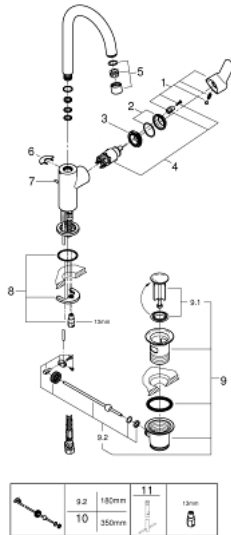

23 760 000 **BAUEDGE SINGLE-LEVER BASIN MIXER 1/2"**  
**L-SIZE**

**TOOTE KIRJELDUS**

- Värvus: chrome
- single hole installation
- metal lever
- GROHE SmoothControl 28 mm ceramic cartridge
- GROHE LongLife finish
- GROHE EcoJoy - less water, perfect flow
- maximum flow rate (at 3 bar): 5 l/min
- rapid installation system
- swivel tubular spout
- plastic pop-up waste set 1 1/4"
- flexible connection hoses

23 760 000 **BAUEDGE SINGLE-LEVER BASIN MIXER 1/2"**  
**L-SIZE**

**VARUOSAD**, detsember 2018 – nüüd

- 1: Lever (Tellimuse number 46812000)
  - 2: Cap (Tellimuse number 46581000)
  - 3: Fitting ring (Tellimuse number 46715000)
  - 4: Cartridge (Tellimuse number 46580000)
  - 5: Mousseur (Tellimuse number 13935000)
  - 6: Safety ring (Tellimuse number 4825700M)
  - 7: Pop-up rod (Tellimuse number 46739000)
  - 8: Shank mounting kit (Tellimuse number 46249000)
  - 9: Waste set 1 1/4" (Tellimuse number 28910000)
  - 9.1: Plug (Tellimuse number 07182000)
  - 9.2: Eccentric rod (Tellimuse number 07052000)
  - 10: Eccentric rod (Tellimuse number 07341000)\*
  - 11: Mounting wrench (Tellimuse number 19017000)\*
- \* Lisatarvikud