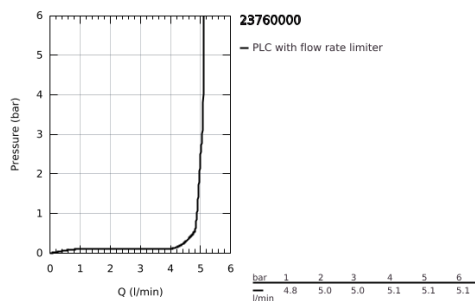

23 760 000 **BAUEDGE SINGLE-LEVER BASIN MIXER 1/2"**  
**L-SIZE**

**TOOTE KIRJELDUS**

- Värvus: chrome
- single hole installation
- metal lever
- GROHE SmoothControl 28 mm ceramic cartridge
- GROHE LongLife finish
- GROHE EcoJoy - less water, perfect flow
- maximum flow rate (at 3 bar): 5 l/min
- rapid installation system
- swivel tubular spout
- plastic pop-up waste set 1 1/4"
- flexible connection hoses

23 760 000 **BAUEDGE SINGLE-LEVER BASIN MIXER 1/2"**  
**L-SIZE**

**VARUOSAD**, detsember 2018 – nüüd

- 1: Lever (Tellimuse number 46812000)
  - 2: Cap (Tellimuse number 46581000)
  - 3: Fitting ring (Tellimuse number 46715000)
  - 4: Cartridge (Tellimuse number 46580000)
  - 5: Mousseur (Tellimuse number 13935000)
  - 6: Safety ring (Tellimuse number 4825700M)
  - 7: Pop-up rod (Tellimuse number 46739000)
  - 8: Shank mounting kit (Tellimuse number 46249000)
  - 9: Waste set 1 1/4" (Tellimuse number 28910000)
  - 9.1: Plug (Tellimuse number 07182000)
  - 9.2: Eccentric rod (Tellimuse number 07052000)
  - 10: Eccentric rod (Tellimuse number 07341000)\*
  - 11: Mounting wrench (Tellimuse number 19017000)\*
- \* Lisatarvikud