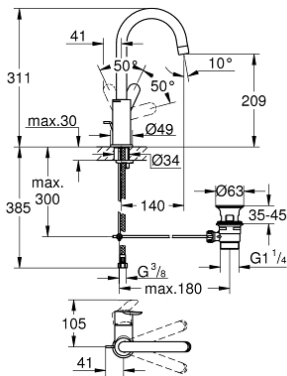

23 760 000 **BAUEDGE SINGLE-LEVER BASIN MIXER 1/2"**  
**L-SIZE**

**TOOTE KIRJELDUS**

- Värvus: chrome
- single hole installation
- metal lever
- GROHE SmoothControl 28 mm ceramic cartridge
- GROHE LongLife finish
- GROHE EcoJoy - less water, perfect flow
- maximum flow rate (at 3 bar): 5 l/min
- rapid installation system
- swivel tubular spout
- plastic pop-up waste set 1 1/4"
- flexible connection hoses

23 760 000 **BAUEDGE SINGLE-LEVER BASIN MIXER 1/2"**  
**L-SIZE**

**VARUOSAD**, detsember 2018 – nüüd

- 1: Lever (Tellimuse number 46812000)
  - 2: Cap (Tellimuse number 46581000)
  - 3: Fitting ring (Tellimuse number 46715000)
  - 4: Cartridge (Tellimuse number 46580000)
  - 5: Mousseur (Tellimuse number 13935000)
  - 6: Safety ring (Tellimuse number 4825700M)
  - 7: Pop-up rod (Tellimuse number 46739000)
  - 8: Shank mounting kit (Tellimuse number 46249000)
  - 9: Waste set 1 1/4" (Tellimuse number 28910000)
  - 9.1: Plug (Tellimuse number 07182000)
  - 9.2: Eccentric rod (Tellimuse number 07052000)
  - 10: Eccentric rod (Tellimuse number 07341000)\*
  - 11: Mounting wrench (Tellimuse number 19017000)\*
- \* Lisatarvikud