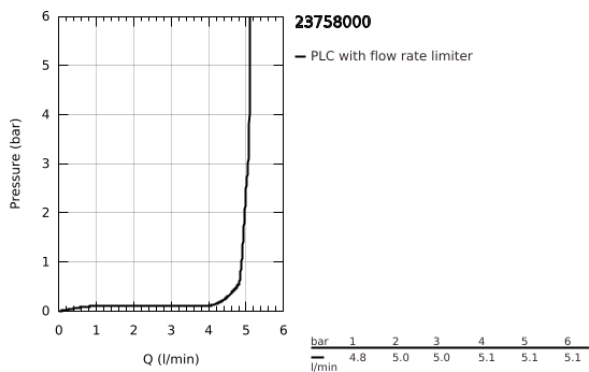

23 758 000 **BAUEDGE SINGLE-LEVER BASIN MIXER 1/2"**
M-SIZE

TOOTE KIRJELDUS

- Värvus: chrome
- single hole installation
- metal lever
- GROHE SmoothControl 28 mm ceramic cartridge
- GROHE LongLife finish
- GROHE EcoJoy - less water, perfect flow
- maximum flow rate (at 3 bar): 5 l/min
- rapid installation system
- plastic pop-up waste set 1 1/4"
- flexible connection hoses

23 758 000 BAUEDGE SINGLE-LEVER BASIN MIXER 1/2" M-SIZE

VARUOSAD, mai 2016 – nüüd

- 1: Lever (Tellimuse number 46697000)
- 2: Fitting ring (Tellimuse number 46715000)
- 3: Cartridge (Tellimuse number 46580000)
- 4: Pop-up rod (Tellimuse number 46739000)
- 5: Mousseur (Tellimuse number 48159000)
- 6: Shank mounting kit (Tellimuse number 46249000)
- 7: Waste set 1 1/4" (Tellimuse number 28910000)
- 7.1: Plug (Tellimuse number 07182000)
- 7.2: Eccentric rod (Tellimuse number 07052000)
- 8: Eccentric rod (Tellimuse number 07341000)*
- 9: Mounting wrench (Tellimuse number 19017000)*