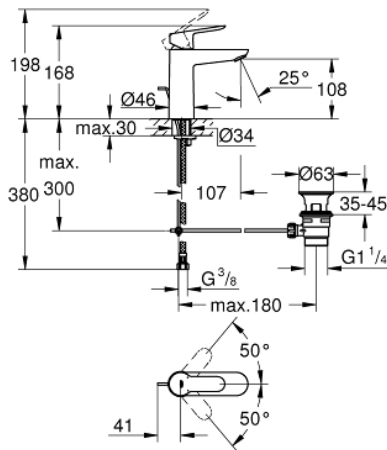

23 758 000 **BAUEDGE SINGLE-LEVER BASIN MIXER 1/2"**
M-SIZE

TOOTE KIRJELDUS

- Värvus: chrome
- single hole installation
- metal lever
- GROHE SmoothControl 28 mm ceramic cartridge
- GROHE LongLife finish
- GROHE EcoJoy - less water, perfect flow
- maximum flow rate (at 3 bar): 5 l/min
- rapid installation system
- plastic pop-up waste set 1 1/4"
- flexible connection hoses

23 758 000 BAUEDGE SINGLE-LEVER BASIN MIXER 1/2" M-SIZE

VARUOSAD, mai 2016 – nüüd

- 1: Lever (Tellimuse number 46697000)
- 2: Fitting ring (Tellimuse number 46715000)
- 3: Cartridge (Tellimuse number 46580000)
- 4: Pop-up rod (Tellimuse number 46739000)
- 5: Mousseur (Tellimuse number 48159000)
- 6: Shank mounting kit (Tellimuse number 46249000)
- 7: Waste set 1 1/4" (Tellimuse number 28910000)
- 7.1: Plug (Tellimuse number 07182000)
- 7.2: Eccentric rod (Tellimuse number 07052000)
- 8: Eccentric rod (Tellimuse number 07341000)*
- 9: Mounting wrench (Tellimuse number 19017000)*