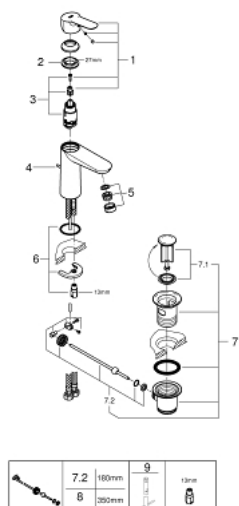

23 758 000 **BAUEDGE SINGLE-LEVER BASIN MIXER 1/2"**
M-SIZE

TOOTE KIRJELDUS

- Värvus: chrome
- single hole installation
- metal lever
- GROHE SmoothControl 28 mm ceramic cartridge
- GROHE LongLife finish
- GROHE EcoJoy - less water, perfect flow
- maximum flow rate (at 3 bar): 5 l/min
- rapid installation system
- plastic pop-up waste set 1 1/4"
- flexible connection hoses

23 758 000 BAUEDGE SINGLE-LEVER BASIN MIXER 1/2" M-SIZE

VARUOSAD, mai 2016 – nüüd

- 1: Lever (Tellimuse number 46697000)
- 2: Fitting ring (Tellimuse number 46715000)
- 3: Cartridge (Tellimuse number 46580000)
- 4: Pop-up rod (Tellimuse number 46739000)
- 5: Mousseur (Tellimuse number 48159000)
- 6: Shank mounting kit (Tellimuse number 46249000)
- 7: Waste set 1 1/4" (Tellimuse number 28910000)
- 7.1: Plug (Tellimuse number 07182000)
- 7.2: Eccentric rod (Tellimuse number 07052000)
- 8: Eccentric rod (Tellimuse number 07341000)*
- 9: Mounting wrench (Tellimuse number 19017000)*