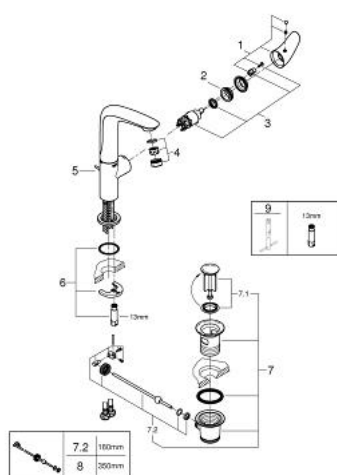

23 718 003 **EUROSTYLE SINGLE-LEVER BASIN MIXER 1/2"**
L-SIZE

TOOTE KIRJELDUS

- Värvus: chrome
- single hole installation
- solid metal lever
- with temperature limiter
- GROHE LongLife finish
- GROHE EcoJoy - less water, perfect flow
- maximum flow rate (at 3 bar): 5 l/min
- GROHE FastFixation installation system
- swivel cast spout
- swivel area 360°
- pop-up waste set 1 1/4"

23 718 003 **EUROSTYLE SINGLE-LEVER BASIN MIXER 1/2"**
L-SIZE

VARUOSAD, juuni 2019 – nüüd

- 1: Solid metal lever (Tellimuse number 46953000)
- 2: Fitting ring (Tellimuse number 46715000)
- 3: Cartridge (Tellimuse number 46580000)
- 4: Mousseur (Tellimuse number 48159000)
- 5: Pop-up rod (Tellimuse number 46739000)
- 6: Shank mounting kit (Tellimuse number 46671000)
- 7: Waste set 1 1/4" (Tellimuse number 28910000)
- 7.1: Plug (Tellimuse number 07182000)
- 7.2: Eccentric rod (Tellimuse number 07052000)
- 8: Eccentric rod (Tellimuse number 07341000)*
- 9: Mounting wrench (Tellimuse number 19017000)*