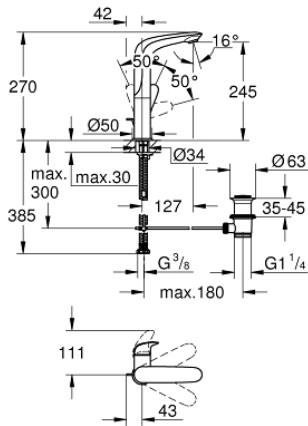

23 718 003 **EUROSTYLE SINGLE-LEVER BASIN MIXER 1/2"**
L-SIZE

TOOTE KIRJELDUS

- Värvus: chrome
- single hole installation
- solid metal lever
- with temperature limiter
- GROHE LongLife finish
- GROHE EcoJoy - less water, perfect flow
- maximum flow rate (at 3 bar): 5 l/min
- GROHE FastFixation installation system
- swivel cast spout
- swivel area 360°
- pop-up waste set 1 1/4"

23 718 003 **EUROSTYLE SINGLE-LEVER BASIN MIXER 1/2"**
L-SIZE

VARUOSAD, juuni 2019 – nüüd

- 1: Solid metal lever (Tellimuse number 46953000)
- 2: Fitting ring (Tellimuse number 46715000)
- 3: Cartridge (Tellimuse number 46580000)
- 4: Mousseur (Tellimuse number 48159000)
- 5: Pop-up rod (Tellimuse number 46739000)
- 6: Shank mounting kit (Tellimuse number 46671000)
- 7: Waste set 1 1/4" (Tellimuse number 28910000)
- 7.1: Plug (Tellimuse number 07182000)
- 7.2: Eccentric rod (Tellimuse number 07052000)
- 8: Eccentric rod (Tellimuse number 07341000)*
- 9: Mounting wrench (Tellimuse number 19017000)*