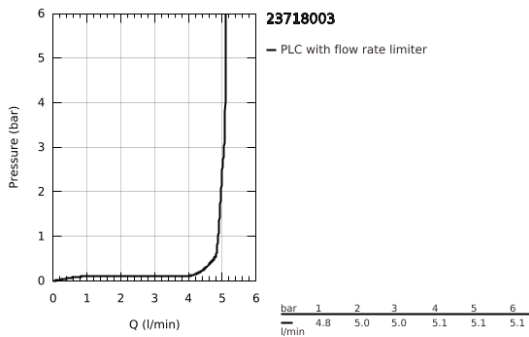

23 718 003 **EUROSTYLE SINGLE-LEVER BASIN MIXER 1/2"**
L-SIZE

TOOTE KIRJELDUS

- Värvus: chrome
- single hole installation
- solid metal lever
- with temperature limiter
- GROHE LongLife finish
- GROHE EcoJoy - less water, perfect flow
- maximum flow rate (at 3 bar): 5 l/min
- GROHE FastFixation installation system
- swivel cast spout
- swivel area 360°
- pop-up waste set 1 1/4"

23 718 003 **EUROSTYLE SINGLE-LEVER BASIN MIXER 1/2"**
L-SIZE

VARUOSAD, juuni 2019 – nüüd

- 1: Solid metal lever (Tellimuse number 46953000)
- 2: Fitting ring (Tellimuse number 46715000)
- 3: Cartridge (Tellimuse number 46580000)
- 4: Mousseur (Tellimuse number 48159000)
- 5: Pop-up rod (Tellimuse number 46739000)
- 6: Shank mounting kit (Tellimuse number 46671000)
- 7: Waste set 1 1/4" (Tellimuse number 28910000)
- 7.1: Plug (Tellimuse number 07182000)
- 7.2: Eccentric rod (Tellimuse number 07052000)
- 8: Eccentric rod (Tellimuse number 07341000)*
- 9: Mounting wrench (Tellimuse number 19017000)*