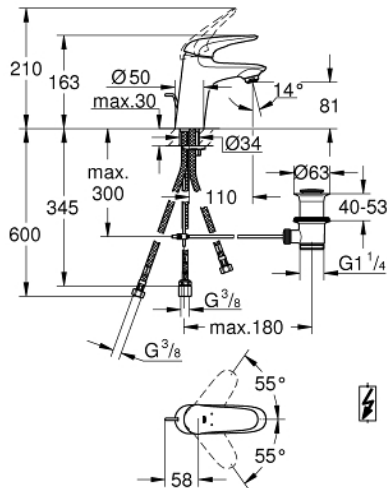

23 710 003 **EUROSTYLE SINGLE-LEVER BASIN MIXER 1/2"**  
**S-SIZE**

**TOOTE KIRJELDUS**

- Värvus: chrome
- single hole installation
- solid metal lever
- GROHE SilkMove 35 mm ceramic cartridge
- adjustable flow rate limiter
- with temperature limiter
- GROHE LongLife finish
- GROHE FastFixation installation system
- flow straightener
- pop-up waste set 1 1/4"
- flexible connection hoses
- for open water heater

23 710 003 **EUROSTYLE SINGLE-LEVER BASIN MIXER 1/2"**  
**S-SIZE**

**VARUOSAD**, november 2015 – nüüd

- 1: Solid metal lever (Tellimuse number 46951000)
- 2: Cap (Tellimuse number 46492000)
- 3: Screw coupling (Tellimuse number 46460000)
- 4: Cartridge (Tellimuse number 46558000)
- 5: Pop-up rod (Tellimuse number 46739000)
- 6: Flow straightener (Tellimuse number 46162000)
- 7: Shank mounting kit (Tellimuse number 46671000)
- 8: Waste set 1 1/4" (Tellimuse number 28910000)
- 8.1: Plug (Tellimuse number 07182000)
- 8.2: Eccentric rod (Tellimuse number 07052000)
- 9: Eccentric rod (Tellimuse number 07341000)\*
- 10: Temperature limiter (Tellimuse number 46375000)\*
- 11: Socket spanner (Tellimuse number 19332000)\*
- 12: Mounting wrench (Tellimuse number 19017000)\*