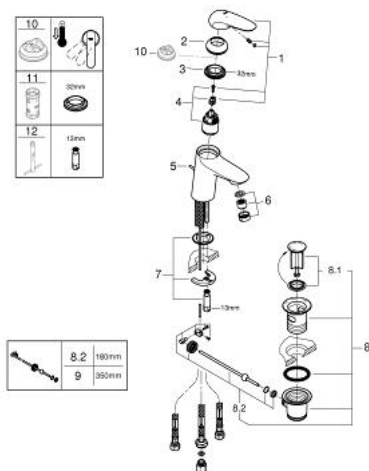

23 710 003 **EUROSTYLE SINGLE-LEVER BASIN MIXER 1/2"**  
**S-SIZE**

**TOOTE KIRJELDUS**

- Värvus: chrome
- single hole installation
- solid metal lever
- GROHE SilkMove 35 mm ceramic cartridge
- adjustable flow rate limiter
- with temperature limiter
- GROHE LongLife finish
- GROHE FastFixation installation system
- flow straightener
- pop-up waste set 1 1/4"
- flexible connection hoses
- for open water heater

23 710 003 **EUROSTYLE SINGLE-LEVER BASIN MIXER 1/2"**  
**S-SIZE**

**VARUOSAD**, november 2015 – nüüd

- 1: Solid metal lever (Tellimuse number 46951000)
- 2: Cap (Tellimuse number 46492000)
- 3: Screw coupling (Tellimuse number 46460000)
- 4: Cartridge (Tellimuse number 46558000)
- 5: Pop-up rod (Tellimuse number 46739000)
- 6: Flow straightener (Tellimuse number 46162000)
- 7: Shank mounting kit (Tellimuse number 46671000)
- 8: Waste set 1 1/4" (Tellimuse number 28910000)
- 8.1: Plug (Tellimuse number 07182000)
- 8.2: Eccentric rod (Tellimuse number 07052000)
- 9: Eccentric rod (Tellimuse number 07341000)\*
- 10: Temperature limiter (Tellimuse number 46375000)\*
- 11: Socket spanner (Tellimuse number 19332000)\*
- 12: Mounting wrench (Tellimuse number 19017000)\*