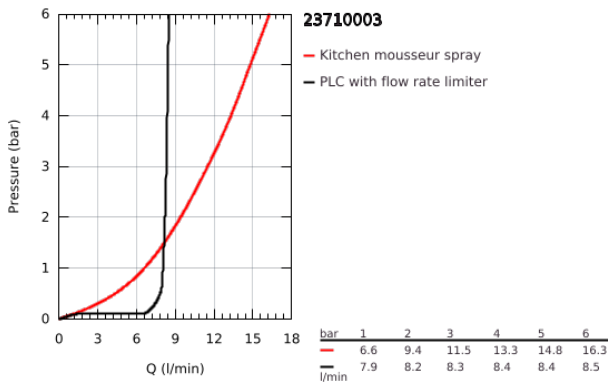

23 710 003 **EUROSTYLE SINGLE-LEVER BASIN MIXER 1/2"**  
**S-SIZE**

**TOOTE KIRJELDUS**

- Värvus: chrome
- single hole installation
- solid metal lever
- GROHE SilkMove 35 mm ceramic cartridge
- adjustable flow rate limiter
- with temperature limiter
- GROHE LongLife finish
- GROHE FastFixation installation system
- flow straightener
- pop-up waste set 1 1/4"
- flexible connection hoses
- for open water heater

23 710 003 **EUROSTYLE SINGLE-LEVER BASIN MIXER 1/2"**  
**S-SIZE**

**VARUOSAD**, november 2015 – nüüd

- 1: Solid metal lever (Tellimuse number 46951000)
- 2: Cap (Tellimuse number 46492000)
- 3: Screw coupling (Tellimuse number 46460000)
- 4: Cartridge (Tellimuse number 46558000)
- 5: Pop-up rod (Tellimuse number 46739000)
- 6: Flow straightener (Tellimuse number 46162000)
- 7: Shank mounting kit (Tellimuse number 46671000)
- 8: Waste set 1 1/4" (Tellimuse number 28910000)
- 8.1: Plug (Tellimuse number 07182000)
- 8.2: Eccentric rod (Tellimuse number 07052000)
- 9: Eccentric rod (Tellimuse number 07341000)\*
- 10: Temperature limiter (Tellimuse number 46375000)\*
- 11: Socket spanner (Tellimuse number 19332000)\*
- 12: Mounting wrench (Tellimuse number 19017000)\*