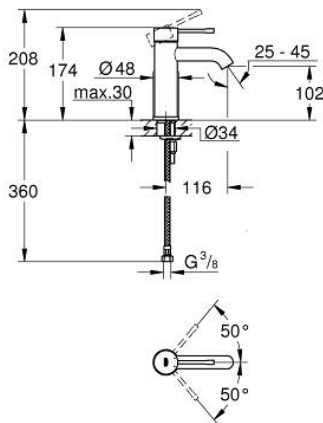

23 590 DC1 **ESSENCE SINGLE-LEVER BASIN MIXER 1/2"**
S-SIZE

TOOTE KIRJELDUS

- Värvus: supersteel
- single hole installation
- GROHE SilkMove 28 mm ceramic cartridge
- with temperature limiter
- GROHE LongLife finish
- GROHE EcoJoy mousseur 5.7 l/min
- GROHE AquaGuide adjustable mousseur
- GROHE FastFixation Plus installation system
- smooth body
- flexible connection hoses

23 590 DC1 ESSENCE SINGLE-LEVER BASIN MIXER 1/2" S-SIZE

VARUOSAD, veebruar 2022 – nüüd

- 1: Lever (Tellimuse number 46917DC0)
 - 2: Fitting ring (Tellimuse number 46715000)
 - 3: Cartridge (Tellimuse number 46580000)
 - 4: Mousseur (Tellimuse number 48270000)
 - 5: Escutcheon (Tellimuse number 48603DC0)
 - 6: Shank mounting kit (Tellimuse number 46645000)
 - 7: Mounting wrench (Tellimuse number 19017000)*
 - 8: Waste set with push-open plug (Tellimuse number 65807DC0)*
- * Lisatarvikud