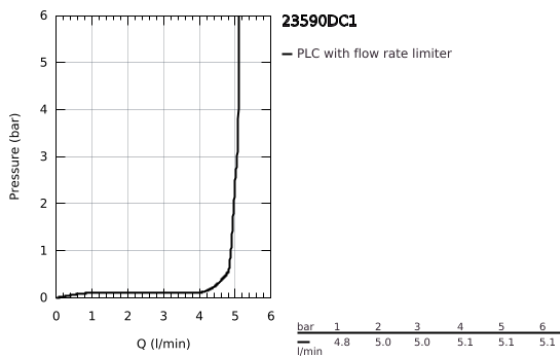

23 590 DC1 **ESSENCE SINGLE-LEVER BASIN MIXER 1/2"**
S-SIZE

TOOTE KIRJELDUS

- Värvus: supersteel
- single hole installation
- GROHE SilkMove 28 mm ceramic cartridge
- with temperature limiter
- GROHE LongLife finish
- GROHE EcoJoy mousseur 5.7 l/min
- GROHE AquaGuide adjustable mousseur
- GROHE FastFixation Plus installation system
- smooth body
- flexible connection hoses

23 590 DC1 ESSENCE SINGLE-LEVER BASIN MIXER 1/2" S-SIZE

VARUOSAD, veebruar 2022 – nüüd

- 1: Lever (Tellimuse number 46917DC0)
 - 2: Fitting ring (Tellimuse number 46715000)
 - 3: Cartridge (Tellimuse number 46580000)
 - 4: Mousseur (Tellimuse number 48270000)
 - 5: Escutcheon (Tellimuse number 48603DC0)
 - 6: Shank mounting kit (Tellimuse number 46645000)
 - 7: Mounting wrench (Tellimuse number 19017000)*
 - 8: Waste set with push-open plug (Tellimuse number 65807DC0)*
- * Lisatarvikud