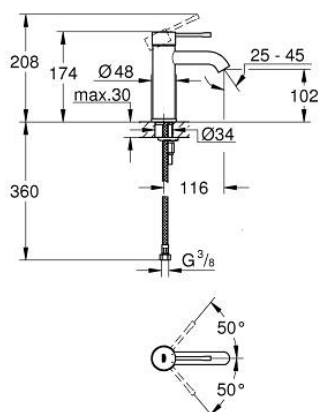

23 590 DA1 **ESSENCE SINGLE-LEVER BASIN MIXER 1/2"**
S-SIZE

TOOTE KIRJELDUS

- Värvus: warm sunset
- single hole installation
- GROHE SilkMove 28 mm ceramic cartridge
- with temperature limiter
- GROHE LongLife finish
- GROHE EcoJoy mousseur 5.7 l/min
- GROHE AquaGuide adjustable mousseur
- GROHE FastFixation Plus installation system
- smooth body
- flexible connection hoses

23 590 DA1 ESSENCE SINGLE-LEVER BASIN MIXER 1/2" S-SIZE

VARUOSAD, veebruar 2022 – nüüd

- 1: Lever (Tellimuse number 46917DA0)
 - 2: Fitting ring (Tellimuse number 46715000)
 - 3: Cartridge (Tellimuse number 46580000)
 - 4: Mousseur (Tellimuse number 48270000)
 - 5: Escutcheon (Tellimuse number 48603DA0)
 - 6: Shank mounting kit (Tellimuse number 46645000)
 - 7: Mounting wrench (Tellimuse number 19017000)*
 - 8: Waste set with push-open plug (Tellimuse number 65807DA0)*
- * Lisatarvikud