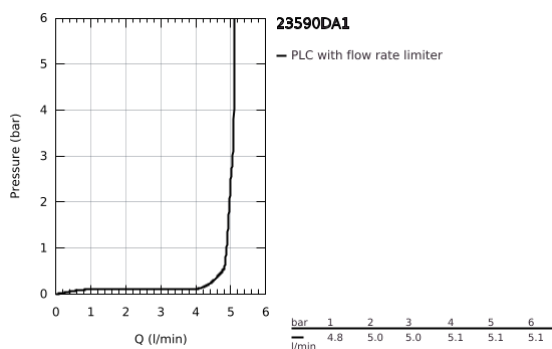

23 590 DA1 **ESSENCE SINGLE-LEVER BASIN MIXER 1/2"**
S-SIZE

TOOTE KIRJELDUS

- Värvus: warm sunset
- single hole installation
- GROHE SilkMove 28 mm ceramic cartridge
- with temperature limiter
- GROHE LongLife finish
- GROHE EcoJoy mousseur 5.7 l/min
- GROHE AquaGuide adjustable mousseur
- GROHE FastFixation Plus installation system
- smooth body
- flexible connection hoses

23 590 DA1 ESSENCE SINGLE-LEVER BASIN MIXER 1/2" S-SIZE

VARUOSAD, veebruar 2022 – nüüd

- 1: Lever (Tellimuse number 46917DA0)
 - 2: Fitting ring (Tellimuse number 46715000)
 - 3: Cartridge (Tellimuse number 46580000)
 - 4: Mousseur (Tellimuse number 48270000)
 - 5: Escutcheon (Tellimuse number 48603DA0)
 - 6: Shank mounting kit (Tellimuse number 46645000)
 - 7: Mounting wrench (Tellimuse number 19017000)*
 - 8: Waste set with push-open plug (Tellimuse number 65807DA0)*
- * Lisatarvikud